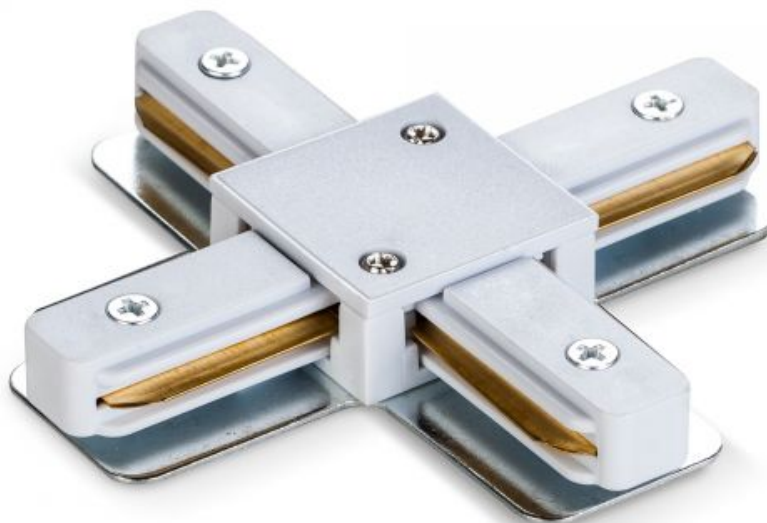

## ТЕХНІЧНА КАРТА

З'єднувач для шинопроводу хрестоподібний

**Артикул товару: VLE-TRF-CTX-W****Додаткова інформація****Колір корпусу** Білий**Розміри****Штрих-код** 5904405541708**В упаковці** 1 шт.**Кількість у коробі** 100 шт.**Висота** 95 мм**Ширина** 95 мм**Глибина** 16 мм**Вага нетто одиниці** 91г