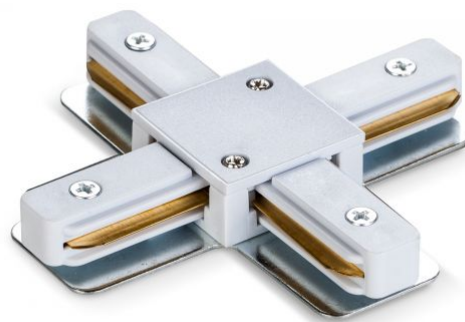

## ТЕХНІЧНА КАРТА

З'єднувач для шинопроводу хрестоподібний

**Артикул товару: VLE-TRF-CTX-W****Додаткова інформація****Колір корпусу** Білий**Розміри****Штрих-код** 5904405541708**В упаковці** 1 шт.**Кількість у коробі** 100 шт.**Висота** 95 мм**Ширина** 95 мм**Глибина** 16 мм**Вага нетто одиниці** 91г