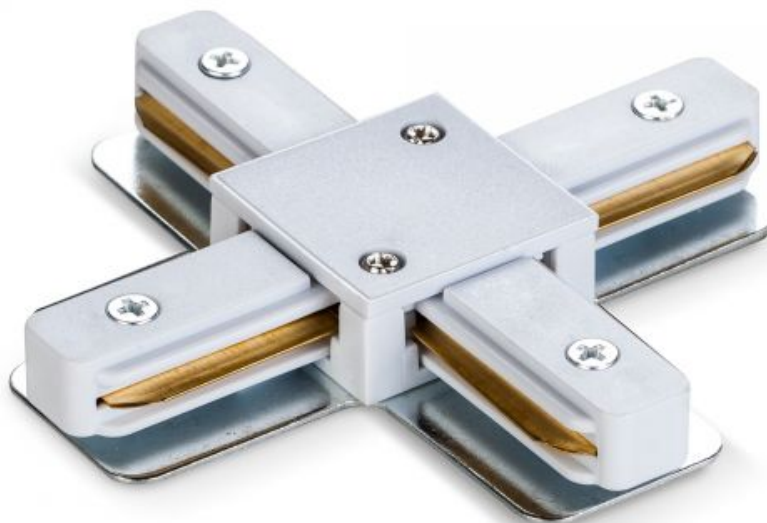

ТЕХНІЧНА КАРТА

З'єднувач для шинопроводу хрестоподібний

Артикул товару: VLE-TRF-CTX-W

Додаткова інформація**Колір корпусу** Білий**Розміри****Штрих-код** 5904405541708**В упаковці** 1 шт.**Висота** 95 мм**Кількість у коробі** 100 шт.**Ширина** 95 мм**Глибина** 16 мм**Вага нетто одиниці** 91г