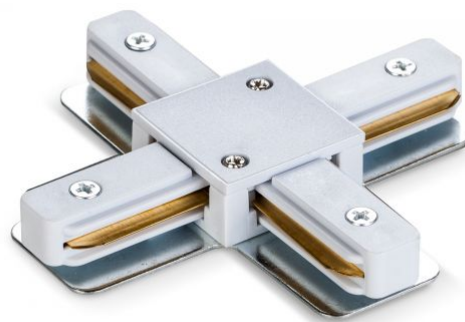

ТЕХНІЧНА КАРТА

З'єднувач для шинопроводу хрестоподібний

Артикул товару: VLE-TRF-CTX-W

Додаткова інформація**Колір корпусу** Білий**Розміри****Штрих-код** 5904405541708**В упаковці** 1 шт.**Висота** 95 мм**Кількість у коробі** 100 шт.**Ширина** 95 мм**Глибина** 16 мм**Вага нетто одиниці** 91г