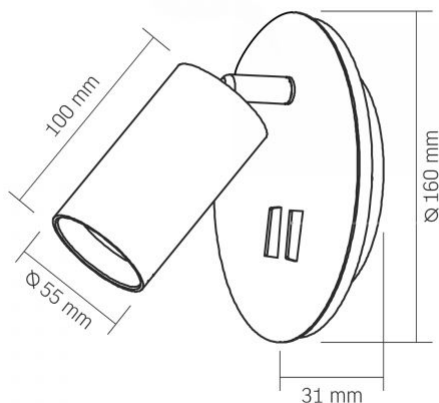

VIDEX®

VIDEX VL-SPF24E-W

Артикул товару: VL-SPF24E-W

Ми залишаємо за собою право вносити технічні зміни. Дані, що містяться в цьому матеріалі не має юридичної сили.

Allegro opt Sp. z o.o., ul. Mierzeja Wiślana 11,
30-732 Краків, Польща.

Продукт необхідно використовувати в закритих приміщеннях

Клас захисту від ураження електричним струмом I. Виріб, в якому засобом захисту від ураження електричним струмом, крім основної ізоляції, є додатковий захисний контур, з'єднаний із заземленням електромережі

Продукт відповідає вимогам директив ЄС

Забороняється викидати сміттєве обладнання, позначене символом перекресленого контейнера, разом з іншим сміттям

Ra > 80

— Ra > 80 – індекс кольоропередачі

ON/OFF
20 000

— Номінальна кількість циклів вмикання до відмови

IK07

— Виріб витримує середній удар (наприклад, від тупого предмета)

40 000 h

— Номінальний термін служби (годин)

Not Dimmable

— Продукт несумісний із регуляторами світла

-25°+50°C

— Діапазон робочих температур

Free

— Виріб не містить ртуті

IP20

— Клас захисту від пилу та вологи. Захист від твердих предметів розміром більше 12 мм; без захисту від вологи