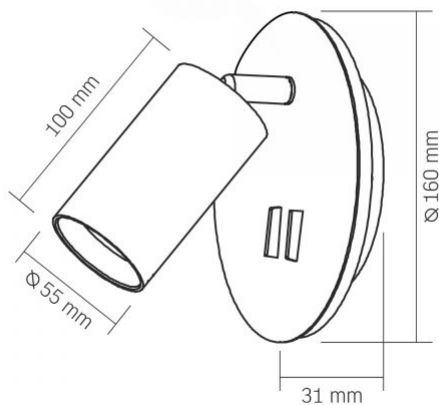

Артикул товару: VL-SPF24E-B

Ми залишаємо за собою право вносити технічні зміни. Дані, що містяться в цьому матеріалі не має юридичної сили.

Allegro opt Sp. z o.o., ul. Mierzeja Wiślana 11,
30-732 Краків, Польща.

Продукт необхідно використовувати в закритих приміщеннях

Клас захисту від ураження електричним струмом I. Виріб, в якому засобом захисту від ураження електричним струмом, крім основної ізоляції, є додатковий захисний контур, з'єднаний із заземленням електромережі

Продукт відповідає вимогам директив ЄС

Забороняється викидати сміттєве обладнання, позначене символом перекресленого контейнера, разом з іншим сміттям

Ra > 80

— Ra > 80 – індекс кольоропередачі

ON/OFF
20 000

— Номінальна кількість циклів вмикання до відмови

IK07

— Виріб витримує середній удар (наприклад, від тупого предмета)

40 000 h

— Номінальний термін служби (годин)

Not Dimmable

— Продукт несумісний із регуляторами світла

-25°+50°C

— Діапазон робочих температур

Free

— Виріб не містить ртуті

IP20

— Клас захисту від пилу та вологи. Захист від твердих предметів розміром більше 12 мм; без захисту від вологи