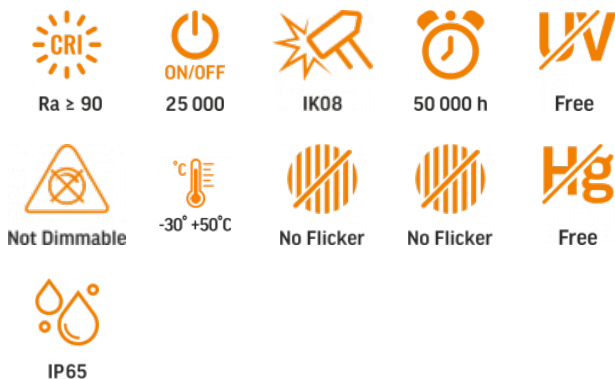

VIDEX®

VIDEX BHD02 9W 2400-3200-4300K Чорний

Артикул товару: VL-BHD02-09CBV

ГАРАНТІЯ 3 РОКИ

Загальні параметри

Джерело світла або продукт, що його містить	Продукт, що містить джерело світла
Замінюване джерело світла	ні

Тип джерела світла

Клас енергоефективності вбудованого джерела світла	E
З можливістю затемнення	ні
Джерело світла спрямованого (DLS) або неспрямованого випромінення (NDLS)	NDLS
Підключене джерело світла (CLS)	ні
Джерело світла з можливістю налаштування кольору	так
Джерело світла, що живиться від мережі (MLS) або не живиться від мережі (NMLS)	Живиться від мережі (MLS)
Джерело світла високої яскравості	ні
Антибліковий екран	ні

Технологія LED

Електричні параметри

Потужність	9 Вт
Напруга	AC 220-240 В, 50/60 Гц
Максимальна сила струму	45 мА
Інтерфейс підключення	Клемна колодка
Клас захисту від ураження електричним струмом	II
Коефіцієнт зміщення (cos φ1)	0.9
Коефіцієнт виживання	1
Енергоспоживання у включеному режимі джерела світла (кВт*год/1000год)	9

Фотометричні параметри

Корисний світловий потік вбудованого джерела світла (Φuse)	1200 Лм
Колірна температура світла	2400K (warm white), 3200K (warm white), 4300K (neutral white)
Кут розсіювання	160°
Якість світла	Ra > 90
Цикли Ввім/Вимк	25000
Ресурс роботи (L70B50)	50000 год
Значення корисного світлового потоку	у сфері (360°)
Значення індексу кольоропередачі R9	>0