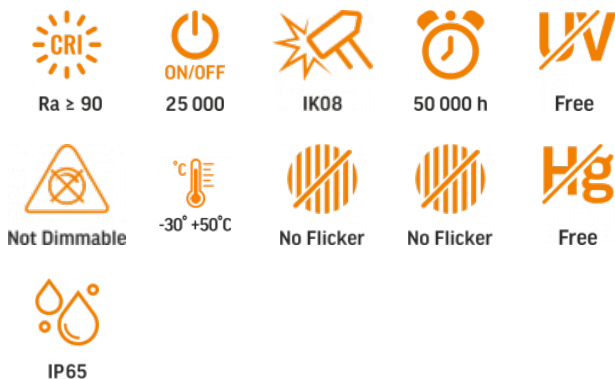

VIDEX®

VIDEX BHD01 9W 2400-3200-4300K Чорний

Артикул товару: VL-BHD01-09CBV

ГАРАНТІЯ 3 РОКИ

Загальні параметри

Джерело світла або продукт, що його містить	Продукт, що містить джерело світла
Замінюване джерело світла	ні

Тип джерела світла

Клас енергоефективності вбудованого джерела світла	E
З можливістю затемнення	ні
Джерело світла спрямованого (DLS) або неспрямованого випромінення (NDLS)	NDLS
Підключене джерело світла (CLS)	ні
Джерело світла з можливістю налаштування кольору	так
Джерело світла, що живиться від мережі (MLS) або не живиться від мережі (NMLS)	Живиться від мережі (MLS)
Джерело світла високої яскравості	ні
Антибліковий екран	ні

Технологія LED

Електричні параметри

Потужність	9 Вт
Напруга	AC 220-240 В, 50/60 Гц
Максимальна сила струму	45 мА
Інтерфейс підключення	Клемна колодка
Клас захисту від ураження електричним струмом	II
Коефіцієнт зміщення (cos φ1)	0.9
Коефіцієнт виживання	1
Енергоспоживання у включеному режимі джерела світла (кВт*год/1000год)	9

Фотометричні параметри

Корисний світловий потік вбудованого джерела світла (Φuse)	1200 Лм
Колірна температура світла	2400K (warm white), 3200K (warm white), 4300K (neutral white)
Кут розсіювання	160°
Якість світла	Ra > 90
Цикли Ввім/Вимк	25000
Ресурс роботи (L70B50)	50000 год
Значення корисного світлового потоку	у сфері (360°)
Значення індексу кольоропередачі R9	>0