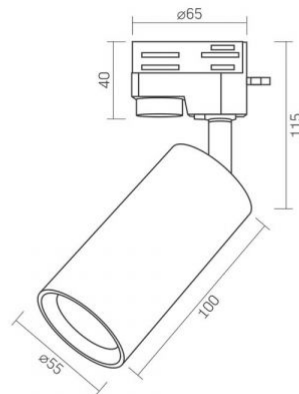

Захист від ударів IK07

Колір корпусу Білий

Робоча температура -20° +40°C

Вміст ртуті не містить

Клас захисту, IP IP20

Матеріал корпусу Алюміній

Розміри

Штрих-код 4820246482189

VIDEX-GU10-OTTO-WHITE

Артикул товару: VL-SPF06C-W

Висота 100 мм

Кількість у коробі 20 шт.

Ширина 55 мм

Глибина 55 мм

Артикул товару: VL-SPF06C-W

Ми залишаємо за собою право вносити технічні зміни. Дані, що містяться в цьому матеріалі не має юридичної сили.