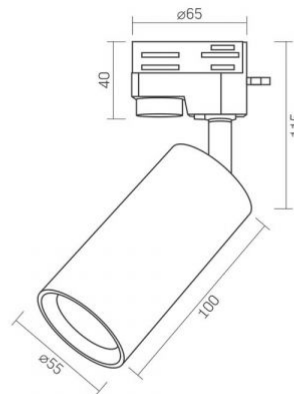

VIDEX®

VIDEX-GU10-LONZO-BLACK

Артикул товару: VL-SPF06C-B

Ми залишаємо за собою право вносити технічні зміни. Дані, що містяться в цьому матеріалі не має юридичної сили.

Allegro opt Sp. z o.o., ul. Mierzeja Wiślana 11,
30-732 Краків, Польща.

Продукт необхідно використовувати в закритих приміщеннях

Клас захисту від ураження електричним струмом I. Виріб, в якому засобом захисту від ураження електричним струмом, крім основної ізоляції, є додатковий захисний контур, з'єднаний із заземленням електромережі

IK07

— Виріб витримує середній удар (наприклад, від тупого предмета)

-20° +40°C

— Діапазон робочих температур

Free

— Виріб не містить ртуті

IP20

— Клас захисту від пилу та вологи. Захист від твердих предметів розміром більше 12 мм; без захисту від вологи

Дата: 4.06.2026