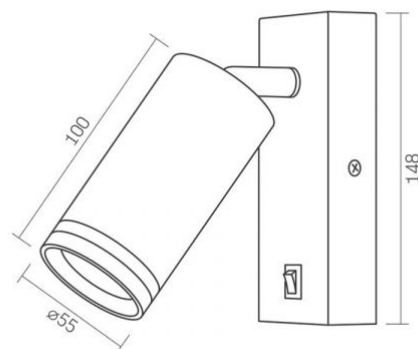

VIDEX®

VIDEX-GU10-KENT-WHITE

Артикул товару: VL-SPF05E-W

Ми залишаємо за собою право вносити технічні зміни. Дані, що містяться в цьому матеріалі не має юридичної сили.

Allegro opt Sp. z o.o., ul. Mierzeja Wiślana 11,
30-732 Краків, Польща.

Продукт необхідно використовувати в закритих приміщеннях

Клас захисту від ураження електричним струмом I. Виріб, в якому засобом захисту від ураження електричним струмом, крім основної ізоляції, є додатковий захисний контур, з'єднаний із заземленням електромережі

IK07

— Виріб витримує середній удар (наприклад, від тупого предмета)

-20° +40°C

— Діапазон робочих температур

Free

— Виріб не містить ртуті

IP20

— Клас захисту від пилу та вологи. Захист від твердих предметів розміром більше 12 мм; без захисту від вологи