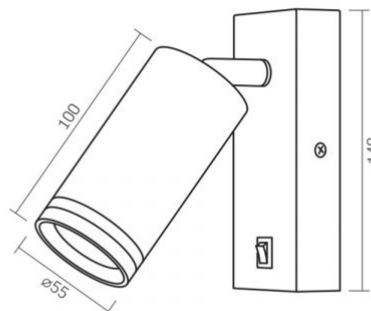

VIDEX®

VIDEX-GU10-KENT-BLACK

Артикул товару: VL-SPF05E-B

Ми залишаємо за собою право вносити технічні зміни. Дані, що містяться в цьому матеріалі не має юридичної сили.

Allegro opt Sp. z o.o., ul. Mierzeja Wiślana 11,
30-732 Краків, Польща.

Продукт необхідно використовувати в закритих приміщеннях

Клас захисту від ураження електричним струмом I. Виріб, в якому засобом захисту від ураження електричним струмом, крім основної ізоляції, є додатковий захисний контур, з'єднаний із заземленням електромережі

IK07

— Виріб витримує середній удар (наприклад, від тупого предмета)

-20° +40°C

— Діапазон робочих температур

Free

— Виріб не містить ртуті

IP20

— Клас захисту від пилу та вологи. Захист від твердих предметів розміром більше 12 мм; без захисту від вологи