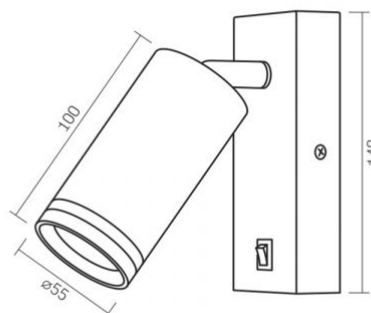

VIDEX®

VIDEX-GU10-KENT-BLACK

Артикул товару: VL-SPF05E-B

Ми залишаємо за собою право вносити технічні зміни. Дані, що містяться в цьому матеріалі не має юридичної сили.

Allegro opt Sp. z o.o., ul. Mierzeja Wiślana 11,
30-732 Краків, Польща.

Продукт необхідно використовувати в закритих приміщеннях

Клас захисту від ураження електричним струмом I. Виріб, в якому засобом захисту від ураження електричним струмом, крім основної ізоляції, є додатковий захисний контур, з'єднаний із заземленням електромережі

IK07

— Виріб витримує середній удар (наприклад, від тупого предмета)

-20° +40°C

— Діапазон робочих температур

Free

— Виріб не містить ртуті

IP20

— Клас захисту від пилу та води. Захист від твердих предметів розміром більше 12 мм; без захисту від води