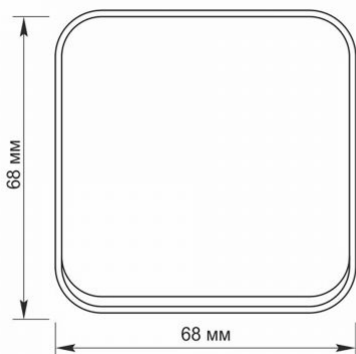

Артикул товару: VF-BNS11-BG

Ми залишаємо за собою право вносити технічні зміни. Дані, що містяться в цьому матеріалі не має юридичної сили.

Allegro opt Sp. z o.o., ul. Mierzeja Wiślana 11,
30-732 Краків, Польща.

Продукт відповідає вимогам директив ЄС

Забороняється викидати сміттєве обладнання, позначене символом перекресленого контейнера, разом з іншим сміттям

— Клас захисту від пилу та вологи. Захист від твердих предметів розміром більше 12 мм; без захисту від вологи