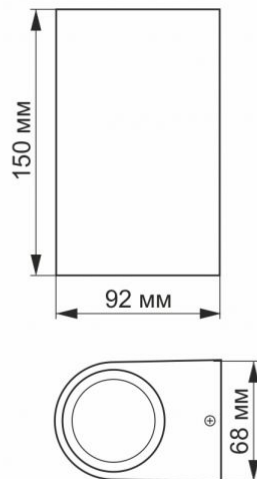

VIDEX®

VIDEX-6W-PELLE-BLACK

Артикул товару: VL-AR032-062B

Ми залишаємо за собою право вносити технічні зміни. Дані, що містяться в цьому матеріалі не має юридичної сили.

Allegro opt Sp. z o.o., ul. Mierzeja Wiślana 11, 30-732 Краків, Польща.

Виріб необхідно використовувати поза приміщенням або на відкритому просторі

Клас захисту від ураження електричним струмом I. Виріб, в якому засобом захисту від ураження електричним струмом, крім основної ізоляції, є додатковий захисний контур, з'єднаний із заземленням електромережі

Виріб можна встановлювати та використовувати на нормально займистих поверхнях

Продукт відповідає вимогам директив ЄС

Забороняється викидати сміттєве обладнання, позначене символом перекресленого контейнера, разом з іншим сміттям

— Номінальний кут випромінювання

— Ra > 80 - індекс кольоропередачі

— Номінальна кількість циклів вмикання до відмови

— Виріб витримує середній удар (наприклад, від тупого предмета)

— Номінальний термін служби (годин)

— Виріб не випромінює ультрафіолет

— Продукт несумісний із регуляторами світла

— Діапазон робочих температур

— Послідовність кольорів в еліпсах МакАдама (SDCM) CCT 2700K

— Виріб не містить ртуті

— Клас захисту від пилу та вологи. Виріб має захист від проникнення часток води та пилу всередину корпусу

Дата: 4.06.2026