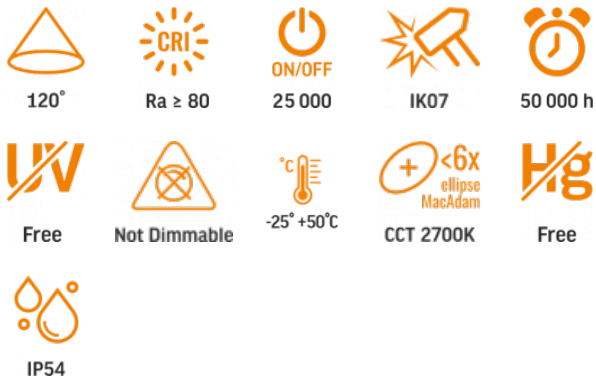

ТЕХНІЧНА КАРТА

Фасадний двосторонній світильник

Відповідно до положень Закону про WEEE забороняється викидати обладнання, позначене символом перекресленого контейнера, разом з іншим сміттям. Користувач, який бажає позбутися електронного та електричного обладнання, зобов'язаний повернути його в пункт прийому відпрацьованого обладнання. У складі обладнання відсутні небезпечні компоненти, які особливо негативно впливають на навколишнє середовище та здоров'я людини.

VIDEX®

ГАРАНТІЯ 2 РОКИ

WARM WHITE

2700K

Warm White / Ciepła biel / Tepla bila / Blanc chaud / Tepla biela / Warm wit / Meleg feher / Topla bela / Topla bijela / Warmweiß / Alb cald / Šiltai balta / Silti balta / Soe valge / Toplo бяла / Bianco caldo.

Фотометричні параметри

| | |
|-------------------------------------------------------------------|----------------------|
| Корисний світловий потік вбудованого джерела світла (Φuse) | 580 Лм |
| Колірна температура світла | 2700K (тепле світло) |
| Кут розсіювання | 120° |
| Якість світла | Ra > 80 |
| Цикли Ввім/Вимк | 25000 |
| Ресурс роботи (L70B50) | 50000 год |
| Значення корисного світлового потоку | у сфері (360°) |
| Послідовність кольорів в еліпсах МакАдама (SDCM) | <6 (2700K) |
| CRI MIN | Ra 80 |
| CRI MAX | Ra 88 |
| Додаткова інформація | |
| Місце установки | Стіна |
| Середовище використання | всередині, зовні |
| Захист від ударів | IK07 |