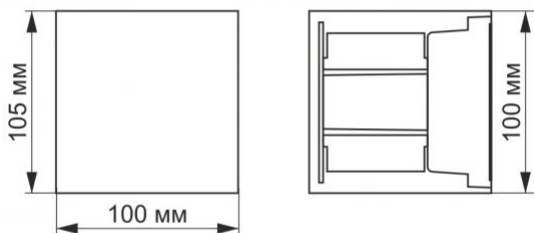

Артикул товару: VL-AR04-062W

Ми залишаємо за собою право вносити технічні зміни. Дані, що містяться в цьому матеріалі не має юридичної сили.

Allegro opt Sp. z o.o., ul. Mierzeja Wiślana 11,
30-732 Краків, Польща.

- Продукт необхідно використовувати в закритих приміщеннях
- Виріб необхідно використовувати поза приміщенням або на відкритому просторі
- Клас захисту від ураження електричним струмом I. Виріб, в якому засобом захисту від ураження електричним струмом, крім основної ізоляції, є додатковий захисний контур, з'єднаний із заземленням електромережі
- Виріб можна встановлювати та використовувати на нормально займистих поверхнях
- Продукт відповідає вимогам директив ЄС
- Забороняється викидати сміттєве обладнання, позначене символом перекресленого контейнера, разом з іншим сміттям
- Номінальний кут випромінювання 120°
- Ra > 80 – індекс кольоропередачі
- Номінальна кількість циклів вмикання до відмови 25 000
- Виріб витримує середній удар (наприклад, від тупого предмета)
- Номінальний термін служби (годин) 50 000 h
- Виріб не випромінює ультрафіолет Free
- Продукт несумісний із регуляторами світла Not Dimmable
- Діапазон робочих температур -25° +50°C
- Послідовність кольорів в еліпсах МакАдама (SDCM) CCT 2700K
- Виріб не містить ртуті Free
- Клас захисту від пилу та вологи. Виріб має захист від проникнення часток води та пилу всередину корпусу IP54