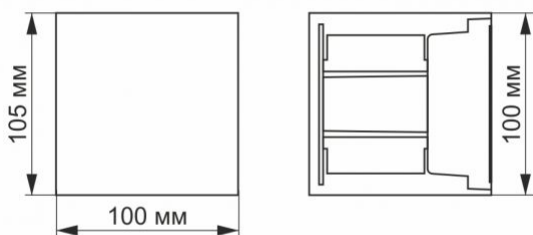

Артикул товару: VL-AR04-062W

Ми залишаємо за собою право вносити технічні зміни. Дані, що містяться в цьому матеріалі не має юридичної сили.

Allegro opt Sp. z o.o., ul. Mierzeja Wiślana 11,
30-732 Краків, Польща.

- Продукт необхідно використовувати в закритих приміщеннях
- Виріб необхідно використовувати поза приміщенням або на відкритому просторі
- Клас захисту від ураження електричним струмом I. Виріб, в якому засобом захисту від ураження електричним струмом, крім основної ізоляції, є додатковий захисний контур, з'єднаний із заземленням електромережі
- Виріб можна встановлювати та використовувати на нормально займистих поверхнях
- Продукт відповідає вимогам директив ЄС
- Забороняється викидати сміттєве обладнання, позначене символом перекресленого контейнера, разом з іншим сміттям
- Номінальний кут випромінювання 120°
- Ra > 80 – індекс кольоропередачі
- Номінальна кількість циклів вмикання до відмови 25 000
- Виріб витримує середній удар (наприклад, від тупого предмета) IK07
- Номінальний термін служби (годин) 50 000 h
- Виріб не випромінює ультрафіолет Free
- Продукт несумісний із регуляторами світла Not Dimmable
- Діапазон робочих температур -25°/+50°C
- Послідовність кольорів в еліпсах МакАдама (SDCM) C_{sdc} max 0.15 CCT 2700K
- Виріб не містить ртуті Free
- Клас захисту від пилу та вологи. Виріб має захист від проникнення часток води та пилу всередину корпусу IP54