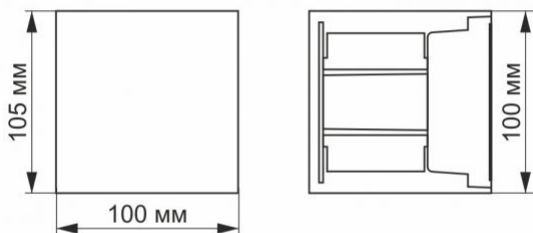

Артикул товару: VL-AR04-062B

Ми залишаємо за собою право вносити технічні зміни. Дані, що містяться в цьому матеріалі не має юридичної сили.

Allegro opt Sp. z o.o., ul. Mierzeja Wiślana 11,
30-732 Краків, Польща.

- Продукт необхідно використовувати в закритих приміщеннях
- Виріб необхідно використовувати поза приміщенням або на відкритому просторі
- Клас захисту від ураження електричним струмом I. Виріб, в якому засобом захисту від ураження електричним струмом, крім основної ізоляції, є додатковий захисний контур, з'єднаний із заземленням електромережі
- Виріб можна встановлювати та використовувати на нормально займистих поверхнях
- Продукт відповідає вимогам директив ЄС
- Забороняється викидати сміттєве обладнання, позначене символом перекресленого контейнера, разом з іншим сміттям
- Номінальний кут випромінювання 120°
- Ra > 80 – індекс кольоропередачі
- Номінальна кількість циклів вмикання до відмови 25 000
- Виріб витримує середній удар (наприклад, від тупого предмета)
- Номінальний термін служби (годин) 50 000 h
- Виріб не випромінює ультрафіолет
- Продукт несумісний із регуляторами світла
- Діапазон робочих температур -25° +50°C
- Послідовність кольорів в еліпсах МакАдама (SDCM) CCT 2700K
- Виріб не містить ртуті
- Клас захисту від пилу та вологи. Виріб має захист від проникнення часток води та пилу всередину корпусу