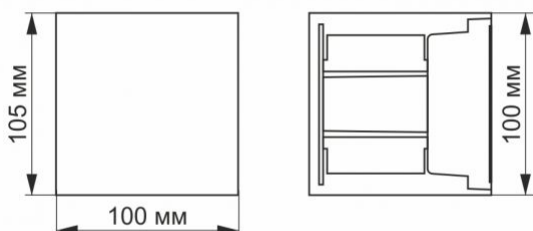

Артикул товару: VL-AR04-062B

Ми залишаємо за собою право вносити технічні зміни. Дані, що містяться в цьому матеріалі не має юридичної сили.

Allegro opt Sp. z o.o., ul. Mierzeja Wiślana 11,
30-732 Краків, Польща.

- Продукт необхідно використовувати в закритих приміщеннях
- Виріб необхідно використовувати поза приміщенням або на відкритому просторі
- Клас захисту від ураження електричним струмом I. Виріб, в якому засобом захисту від ураження електричним струмом, крім основної ізоляції, є додатковий захисний контур, з'єднаний із заземленням електромережі
- Виріб можна встановлювати та використовувати на нормально займистих поверхнях
- Продукт відповідає вимогам директив ЄС
- Забороняється викидати сміттєве обладнання, позначене символом перекресленого контейнера, разом з іншим сміттям
- Номінальний кут випромінювання 120°
- Ra > 80 – індекс кольоропередачі
- Номінальна кількість циклів вмикання до відмови 25 000
- Виріб витримує середній удар (наприклад, від тупого предмета)
- Номінальний термін служби (годин) 50 000 h
- Виріб не випромінює ультрафіолет
- Продукт несумісний із регуляторами світла
- Діапазон робочих температур -25° +50°C
- Послідовність кольорів в еліпсах МакАдама (SDCM) CCT 2700K
- Виріб не містить ртуті
- Клас захисту від пилу та вологи. Виріб має захист від проникнення часток води та пилу всередину корпусу