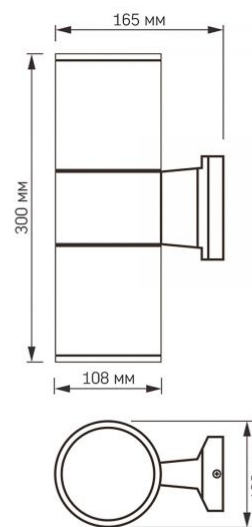

### Розміри

**Штрих-код** 4820246482363

## VIDEX-2XE27-PORTER-GRAY

Артикул товару: VL-AR082G

**Кількість у коробі** 12 шт.

**Висота** 300 мм

**Ширина** 108 мм

**Глибина** 165 мм

Артикул товару: VL-AR082G

Ми залишаємо за собою право вносити технічні зміни. Дані, що містяться в цьому матеріалі не має юридичної сили.