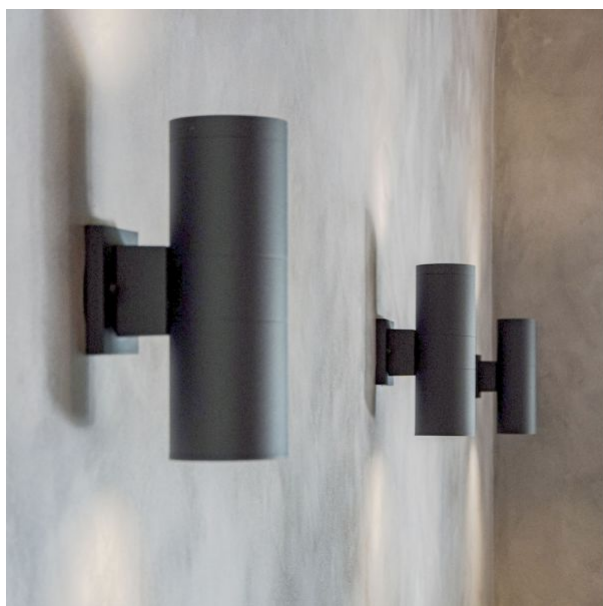

## VIDEX-2XE27-PORTER-GRAY

Артикул товару: VL-AR082G

**Кількість у коробі** 12 шт.

**Висота** 300 мм

**Ширина** 108 мм

**Глибина** 165 мм

Артикул товару: VL-AR082G

Ми залишаємо за собою право вносити технічні зміни. Дані, що містяться в цьому матеріалі не має юридичної сили.