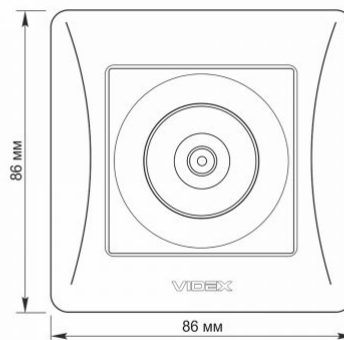

VIDEX®

VIDEX BINERA

Артикул товару: VF-BNSK1TVME-W

Ми залишаємо за собою право вносити технічні зміни. Дані, що містяться в цьому матеріалі не має юридичної сили.

Allegro opt Sp. z o.o., ul. Mierzeja Wiślana 11,
30-732 Краків, Польща.

Продукт відповідає вимогам директив ЄС

Забороняється викидати смітєве обладнання, позначене символом перекресленого контейнера, разом з іншим сміттям

— Клас захисту від пилу та вологи. Захист від твердих предметів розміром більше 12 мм; без захисту від вологи

Дата: 4.06.2026