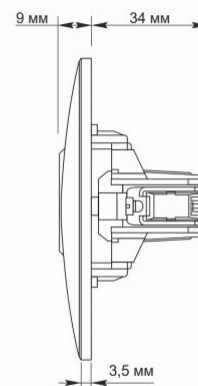

VIDEX®

VIDEX BINERA

Артикул товару: VF-BNSK1TVME-W

Ми залишаємо за собою право вносити технічні зміни. Дані, що містяться в цьому матеріалі не має юридичної сили.

Allegro opt Sp. z o.o., ul. Mierzeja Wiślana 11,
30-732 Краків, Польща.

Продукт відповідає вимогам директив ЄС

Забороняється викидати смітєве обладнання, позначене символом перекресленого контейнера, разом з іншим сміттям

— Клас захисту від пилу та вологи. Захист від твердих предметів розміром більше 12 мм; без захисту від вологи

Дата: 4.06.2026