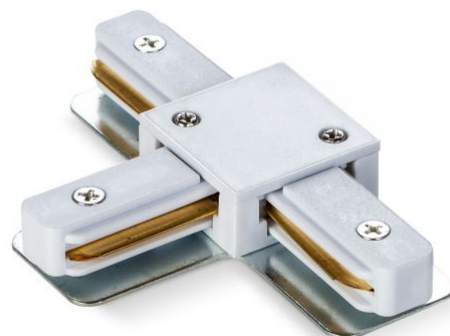

## ТЕХНІЧНА КАРТА

З'єднувач для шинопроводу Т-подібний

Артикул товару: VLE-TRF-СТТ-W

**Додаткова інформація****Колір корпусу** Білий**Розміри****Штрих-код** 5904405541685**В упаковці** 1 шт.**Висота** 95 мм**Кількість у коробі** 100 шт.**Ширина** 65 мм**Глибина** 16 мм**Вага нетто одиниці** 73г