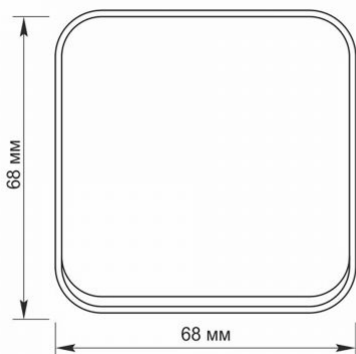

Артикул товару: VF-BNS11-W

Ми залишаємо за собою право вносити технічні зміни. Дані, що містяться в цьому матеріалі не має юридичної сили.

Allegro opt Sp. z o.o., ul. Mierzeja Wiślana 11,
30-732 Краків, Польща.

Продукт відповідає вимогам директив ЄС

Забороняється викидати смітєве обладнання, позначене символом перекресленого контейнера, разом з іншим сміттям

— Клас захисту від пилу та вологи. Захист від твердих предметів розміром більше 12 мм; без захисту від вологи