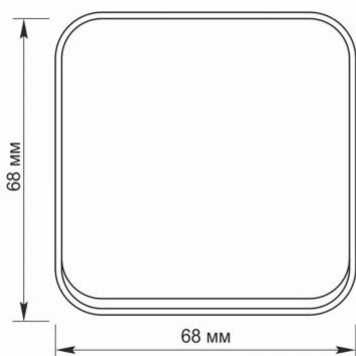

Артикул товару: VF-BNS11-W

Ми залишаємо за собою право вносити технічні зміни. Дані, що містяться в цьому матеріалі не має юридичної сили.

Allegro opt Sp. z o.o., ul. Mierzeja Wiślana 11,
30-732 Краків, Польща.

Продукт відповідає вимогам директив ЄС

Забороняється викидати сміттєве обладнання, позначене символом перекресленого контейнера, разом з іншим сміттям

— Клас захисту від пилу та вологи. Захист від твердих предметів розміром більше 12 мм; без захисту від вологи