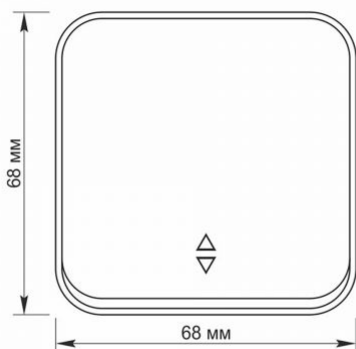

Артикул товару: VF-BNS11P-W

Ми залишаємо за собою право вносити технічні зміни. Дані, що містяться в цьому матеріалі не має юридичної сили.

Allegro opt Sp. z o.o., ul. Mierzeja Wiślana 11,
30-732 Краків, Польща.

Продукт відповідає вимогам директив ЄС

Забороняється викидати сміттєве обладнання, позначене символом перекресленого контейнера, разом з іншим сміттям

— Клас захисту від пилу та вологи. Захист від твердих предметів розміром більше 12 мм; без захисту від вологи