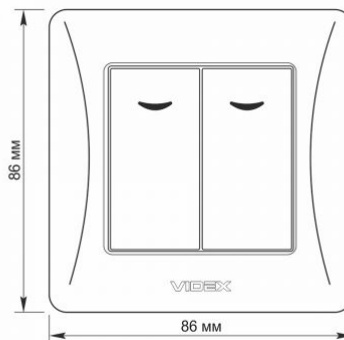

VIDEX®

VIDEX BINERA

Артикул товару: VF-BNSW2L-W

Ми залишаємо за собою право вносити технічні зміни. Дані, що містяться в цьому матеріалі не має юридичної сили.

Allegro opt Sp. z o.o., ul. Mierzeja Wiśłana 11,
30-732 Краків, Польща.

Продукт відповідає вимогам директив ЄС

Забороняється викидати смітєве обладнання, позначене символом перекресленого контейнера, разом з іншим сміттям

— Клас захисту від пилу та вологи. Захист від твердих предметів розміром більше 12 мм; без захисту від вологи

Дата: 4.06.2026