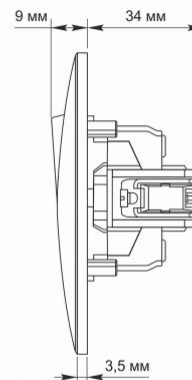

VIDEX®

VIDEX BINERA

Артикул товару: VF-BNSW2L-W

Ми залишаємо за собою право вносити технічні зміни. Дані, що містяться в цьому матеріалі не має юридичної сили.

Allegro opt Sp. z o.o., ul. Mierzeja Wiśłana 11,
30-732 Краків, Польща.

Продукт відповідає вимогам директив ЄС

Забороняється викидати смітєве обладнання, позначене символом перекресленого контейнера, разом з іншим сміттям

— Клас захисту від пилу та вологи. Захист від твердих предметів розміром більше 12 мм; без захисту від вологи

Дата: 24.06.2026