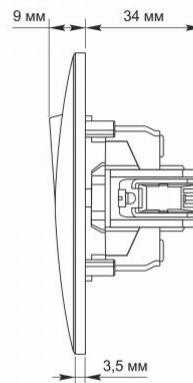

VIDEX®

VIDEX BINERA

Артикул товару: VF-BNSW2L-W

Ми залишаємо за собою право вносити технічні зміни. Дані, що містяться в цьому матеріалі не має юридичної сили.

Allegro opt Sp. z o.o., ul. Mierzeja Wiśłana 11,
30-732 Краків, Польща.

Продукт відповідає вимогам директив ЄС

Забороняється викидати смітєве обладнання, позначене символом перекресленого контейнера, разом з іншим сміттям

— Клас захисту від пилу та вологи. Захист від твердих предметів розміром більше 12 мм; без захисту від вологи

Дата: 4.06.2026