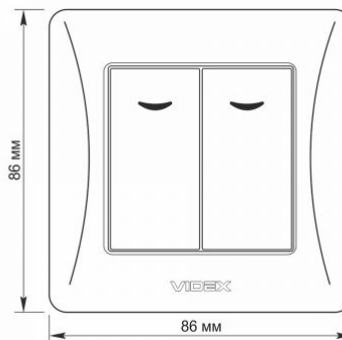

VIDEX®

VIDEX BINERA

Артикул товару: VF-BNSW2L-W

Ми залишаємо за собою право вносити технічні зміни. Дані, що містяться в цьому матеріалі не має юридичної сили.

Allegro opt Sp. z o.o., ul. Mierzeja Wiśłana 11,
30-732 Краків, Польща.

Продукт відповідає вимогам директив ЄС

Забороняється викидати смітєве обладнання, позначене символом перекресленого контейнера, разом з іншим сміттям

— Клас захисту від пилу та вологи. Захист від твердих предметів розміром більше 12 мм; без захисту від вологи

Дата: 24.06.2026