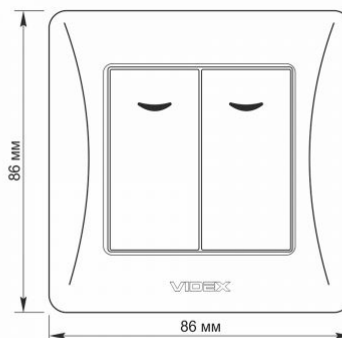

VIDEX®

VIDEX BINERA

Артикул товару: VF-BNSW2L-BG

Ми залишаємо за собою право вносити технічні зміни. Дані, що містяться в цьому матеріалі не має юридичної сили.

Allegro opt Sp. z o.o., ul. Mierzeja Wiślana 11,
30-732 Краків, Польща.

Продукт відповідає вимогам директив ЄС

Забороняється викидати смітєве обладнання, позначене символом перекресленого контейнера, разом з іншим сміттям

— Клас захисту від пилу та вологи. Захист від твердих предметів розміром більше 12 мм; без захисту від вологи

Дата: 4.06.2026