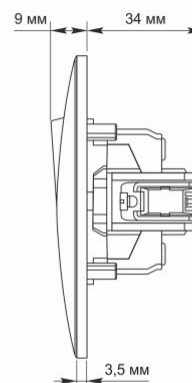

VIDEX®

VIDEX BINERA

Артикул товару: VF-BNSW2L-BG

Ми залишаємо за собою право вносити технічні зміни. Дані, що містяться в цьому матеріалі не має юридичної сили.

Allegro opt Sp. z o.o., ul. Mierzeja Wiślana 11,
30-732 Краків, Польща.

Продукт відповідає вимогам директив ЄС

Забороняється викидати смітєве обладнання, позначене символом перекресленого контейнера, разом з іншим сміттям

— Клас захисту від пилу та вологи. Захист від твердих предметів розміром більше 12 мм; без захисту від вологи

Дата: 4.06.2026