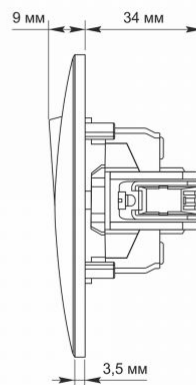

Артикул товару: VF-BNSW2-W

Ми залишаємо за собою право вносити технічні зміни. Дані, що містяться в цьому матеріалі не має юридичної сили.

Allegro opt Sp. z o.o., ul. Mierzeja Wiśłana 11,
30-732 Краків, Польща.

Продукт відповідає вимогам директив ЄС

Забороняється викидати смітєве обладнання, позначене символом перекресленого контейнера, разом з іншим сміттям

— Клас захисту від пилу та вологи. Захист від твердих предметів розміром більше 12 мм; без захисту від вологи