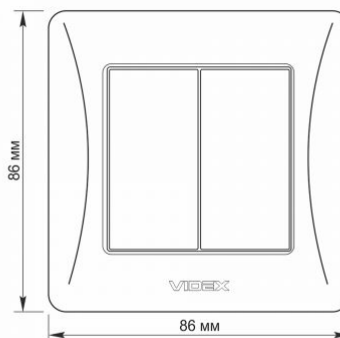

Артикул товару: VF-BNSW2-W

Ми залишаємо за собою право вносити технічні зміни. Дані, що містяться в цьому матеріалі не має юридичної сили.

Allegro opt Sp. z o.o., ul. Mierzeja Wiśłana 11,
30-732 Краків, Польща.

Продукт відповідає вимогам директив ЄС

Забороняється викидати смітєве обладнання, позначене символом перекресленого контейнера, разом з іншим сміттям

— Клас захисту від пилу та вологи. Захист від твердих предметів розміром більше 12 мм; без захисту від вологи