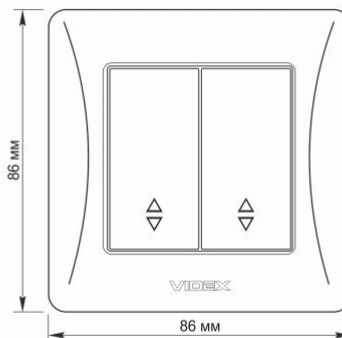

VIDEX®

VIDEX BINERA

Артикул товару: VF-BNSW2P-BG

Ми залишаємо за собою право вносити технічні зміни. Дані, що містяться в цьому матеріалі не має юридичної сили.

Allegro opt Sp. z o.o., ul. Mierzeja Wiśłana 11,
30-732 Краків, Польща.

Продукт відповідає вимогам директив ЄС

Забороняється викидати смітєве обладнання, позначене символом перекресленого контейнера, разом з іншим сміттям

— Клас захисту від пилу та вологи. Захист від твердих предметів розміром більше 12 мм; без захисту від вологи

Дата: 24.06.2026