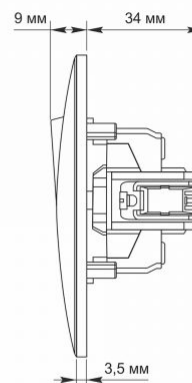

VIDEX®

VIDEX BINERA

Артикул товару: VF-BNSW2P-BG

Ми залишаємо за собою право вносити технічні зміни. Дані, що містяться в цьому матеріалі не має юридичної сили.

Allegro opt Sp. z o.o., ul. Mierzeja Wiśłana 11,
30-732 Краків, Польща.

Продукт відповідає вимогам директив ЄС

Забороняється викидати смітєве обладнання, позначене символом перекресленого контейнера, разом з іншим сміттям

— Клас захисту від пилу та вологи. Захист від твердих предметів розміром більше 12 мм; без захисту від вологи

Дата: 24.06.2026