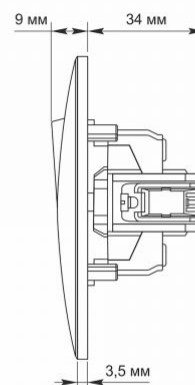

VIDEX®

VIDEX BINERA

Артикул товару: VF-BNSW1L-W

Ми залишаємо за собою право вносити технічні зміни. Дані, що містяться в цьому матеріалі не має юридичної сили.

Allegro opt Sp. z o.o., ul. Mierzeja Wiślana 11,
30-732 Краків, Польща.

Продукт відповідає вимогам директив ЄС

Забороняється викидати смітєве обладнання, позначене символом перекресленого контейнера, разом з іншим сміттям

— Клас захисту від пилу та вологи. Захист від твердих предметів розміром більше 12 мм; без захисту від вологи

Дата: 24.06.2026