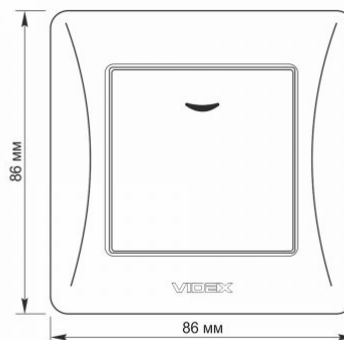

VIDEX®

VIDEX BINERA

Артикул товару: VF-BNSW1L-W

Ми залишаємо за собою право вносити технічні зміни. Дані, що містяться в цьому матеріалі не має юридичної сили.

Allegro opt Sp. z o.o., ul. Mierzeja Wiślana 11,
30-732 Краків, Польща.

Продукт відповідає вимогам директив ЄС

Забороняється викидати смітєве обладнання, позначене символом перекресленого контейнера, разом з іншим сміттям

— Клас захисту від пилу та вологи. Захист від твердих предметів розміром більше 12 мм; без захисту від вологи

Дата: 24.06.2026