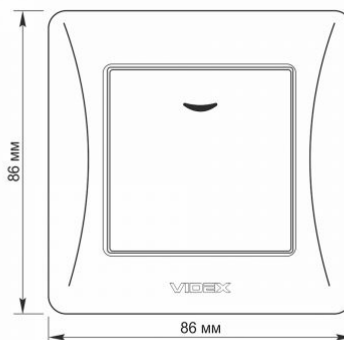

VIDEX®

VIDEX BINERA

Артикул товару: VF-BNSW1L-W

Ми залишаємо за собою право вносити технічні зміни. Дані, що містяться в цьому матеріалі не має юридичної сили.

Allegro opt Sp. z o.o., ul. Mierzeja Wiślana 11,
30-732 Краків, Польща.

Продукт відповідає вимогам директив ЄС

Забороняється викидати смітєве обладнання, позначене символом перекресленого контейнера, разом з іншим сміттям

— Клас захисту від пилу та вологи. Захист від твердих предметів розміром більше 12 мм; без захисту від вологи

Дата: 4.06.2026