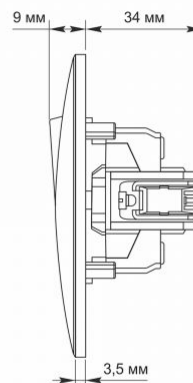

VIDEX®

VIDEX BINERA

Артикул товару: VF-BNSW1L-W

Ми залишаємо за собою право вносити технічні зміни. Дані, що містяться в цьому матеріалі не має юридичної сили.

Allegro opt Sp. z o.o., ul. Mierzeja Wiślana 11,
30-732 Краків, Польща.

Продукт відповідає вимогам директив ЄС

Забороняється викидати смітєве обладнання, позначене символом перекресленого контейнера, разом з іншим сміттям

— Клас захисту від пилу та вологи. Захист від твердих предметів розміром більше 12 мм; без захисту від вологи

Дата: 4.06.2026