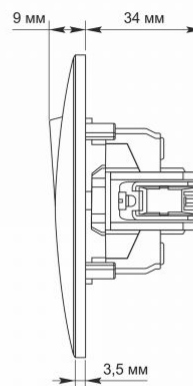

VIDEX®

VIDEX BINERA

Артикул товару: VF-BNSW1L-BG

Ми залишаємо за собою право вносити технічні зміни. Дані, що містяться в цьому матеріалі не має юридичної сили.

Allegro opt Sp. z o.o., ul. Mierzeja Wiśłana 11,
30-732 Краків, Польща.

Продукт відповідає вимогам директив ЄС

Забороняється викидати смітєве обладнання, позначене символом перекресленого контейнера, разом з іншим сміттям

— Клас захисту від пилу та вологи. Захист від твердих предметів розміром більше 12 мм; без захисту від вологи

Дата: 24.06.2026