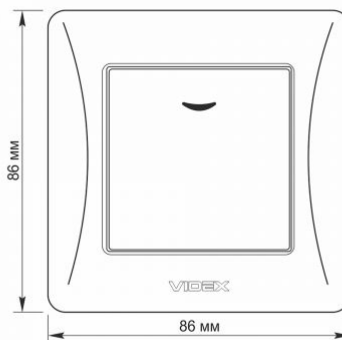

VIDEX®

VIDEX BINERA

Артикул товару: VF-BNSW1L-BG

Ми залишаємо за собою право вносити технічні зміни. Дані, що містяться в цьому матеріалі не має юридичної сили.

Allegro opt Sp. z o.o., ul. Mierzeja Wiśłana 11,
30-732 Краків, Польща.

Продукт відповідає вимогам директив ЄС

Забороняється викидати смітєве обладнання, позначене символом перекресленого контейнера, разом з іншим сміттям

— Клас захисту від пилу та вологи. Захист від твердих предметів розміром більше 12 мм; без захисту від вологи

Дата: 24.06.2026