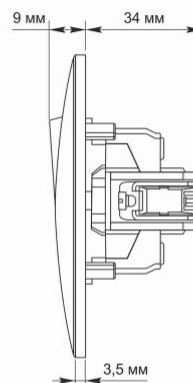

VIDEX®

VIDEX BINERA

Артикул товару: VF-BNSW1L-BG

Ми залишаємо за собою право вносити технічні зміни. Дані, що містяться в цьому матеріалі не має юридичної сили.

Allegro opt Sp. z o.o., ul. Mierzeja Wiślana 11,
30-732 Краків, Польща.

Продукт відповідає вимогам директив ЄС

Забороняється викидати смітєве обладнання, позначене символом перекресленого контейнера, разом з іншим сміттям

— Клас захисту від пилу та вологи. Захист від твердих предметів розміром більше 12 мм; без захисту від вологи

Дата: 29.03.2025