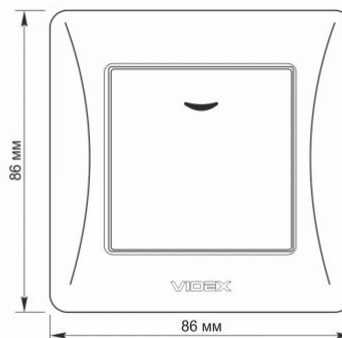

VIDEX®

VIDEX BINERA

Артикул товару: VF-BNSW1L-BG

Ми залишаємо за собою право вносити технічні зміни. Дані, що містяться в цьому матеріалі не має юридичної сили.

Allegro opt Sp. z o.o., ul. Mierzeja Wiślana 11,
30-732 Краків, Польща.

Продукт відповідає вимогам директив ЄС

Забороняється викидати смітєве обладнання, позначене символом перекресленого контейнера, разом з іншим сміттям

— Клас захисту від пилу та вологи. Захист від твердих предметів розміром більше 12 мм; без захисту від вологи

Дата: 29.03.2025