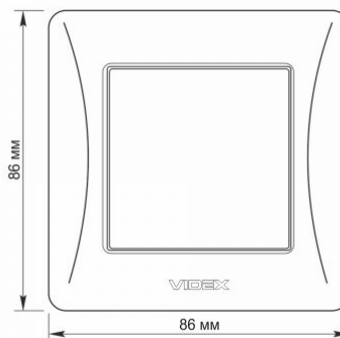

VIDEX®

VIDEX BINERA

INDEX: VF-BNSW1-BG

We reserve the right to make technical changes. The data contained in this material is not legally binding.

Allegro opt Sp. z o.o., ul. Mierzeja Wiślana 11,
30-732 Krakow, Poland.

The product meets the requirements of EU directives

It is forbidden to throw away waste equipment marked with the symbol of a crossed-out bin with other waste

IP20

— Class of protection against dust and moisture. Protection against solid objects larger than 12 mm; no protection against moisture

Date: 24.06.2026