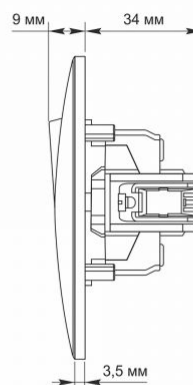

VIDEX®

VIDEX BINERA

Артикул товару: VF-BNSW1-BG

Ми залишаємо за собою право вносити технічні зміни. Дані, що містяться в цьому матеріалі не має юридичної сили.

Allegro opt Sp. z o.o., ul. Mierzeja Wiślana 11,
30-732 Краків, Польща.

Продукт відповідає вимогам директив ЄС

Забороняється викидати смітєве обладнання, позначене символом перекресленого контейнера, разом з іншим сміттям

— Клас захисту від пилу та вологи. Захист від твердих предметів розміром більше 12 мм; без захисту від вологи

Дата: 4.06.2026