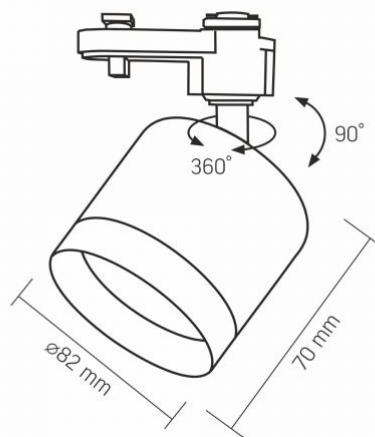

VIDEX®

VIDEX під лампу GX53 VL-SPF17C-B

Артикул товару: VL-SPF17C-B

Ми залишаємо за собою право вносити технічні зміни. Дані, що містяться в цьому матеріалі не має юридичної сили.

Allegro opt Sp. z o.o., ul. Mierzeja Wiślana 11, 30-732 Краків, Польща.

Продукт необхідно використовувати в закритих приміщеннях

Клас захисту від ураження електричним струмом II - забезпечується не тільки основною ізоляцією, а й подвійною або посиленою ізоляцією

Продукт відповідає вимогам директив ЄС

Забороняється викидати сміттєве обладнання, позначене символом перекресленого контейнера, разом з іншим сміттям

Виріб витримує середній удар (наприклад, від тупого предмета)

Діапазон робочих температур

Виріб не містить ртуті

Клас захисту від пилу та вологи. Захист від твердих предметів розміром більше 12 мм; без захисту від вологи

Дата: 24.06.2026