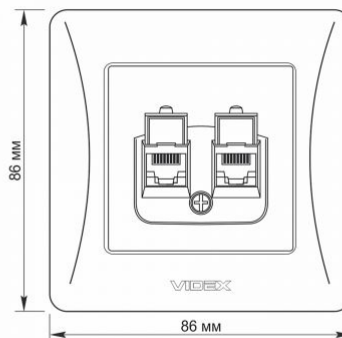

Артикул товару: VF-BNSK2PC6-BG

Ми залишаємо за собою право вносити технічні зміни. Дані, що містяться в цьому матеріалі не має юридичної сили.

Allegro opt Sp. z o.o., ul. Mierzeja Wiślana 11,
30-732 Краків, Польща.

Продукт відповідає вимогам директив ЄС

Забороняється викидати смітєве обладнання, позначене символом перекресленого контейнера, разом з іншим сміттям

— Клас захисту від пилу та вологи. Захист від твердих предметів розміром більше 12 мм; без захисту від вологи