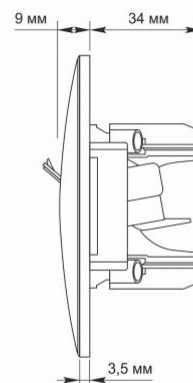

Артикул товару: VF-BNSK2PC6-BG

Ми залишаємо за собою право вносити технічні зміни. Дані, що містяться в цьому матеріалі не має юридичної сили.

Allegro opt Sp. z o.o., ul. Mierzeja Wiślana 11,
30-732 Краків, Польща.

Продукт відповідає вимогам директив ЄС

Забороняється викидати смітєве обладнання, позначене символом перекресленого контейнера, разом з іншим сміттям

— Клас захисту від пилу та вологи. Захист від твердих предметів розміром більше 12 мм; без захисту від вологи