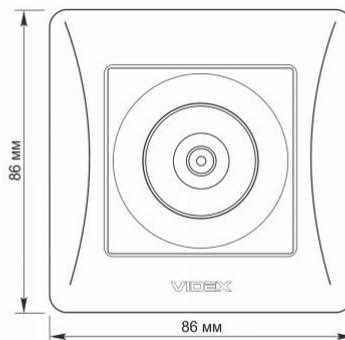

VIDEX®

VIDEX BINERA

Артикул товару: VF-BNSK1TVME-BG

Ми залишаємо за собою право вносити технічні зміни. Дані, що містяться в цьому матеріалі не має юридичної сили.

Allegro opt Sp. z o.o., ul. Mierzeja Wiśłana 11,
30-732 Краків, Польща.

Продукт відповідає вимогам директив ЄС

Забороняється викидати смітєве обладнання, позначене символом перекресленого контейнера, разом з іншим сміттям

— Клас захисту від пилу та вологи. Захист від твердих предметів розміром більше 12 мм; без захисту від вологи

Дата: 4.06.2026