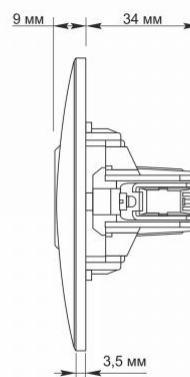

VIDEX®

VIDEX BINERA

Артикул товару: VF-BNSK1TVME-BG

Ми залишаємо за собою право вносити технічні зміни. Дані, що містяться в цьому матеріалі не має юридичної сили.

Allegro opt Sp. z o.o., ul. Mierzeja Wiśłana 11,
30-732 Краків, Польща.

Продукт відповідає вимогам директив ЄС

Забороняється викидати смітєве обладнання, позначене символом перекресленого контейнера, разом з іншим сміттям

— Клас захисту від пилу та вологи. Захист від твердих предметів розміром більше 12 мм; без захисту від вологи

Дата: 4.06.2026