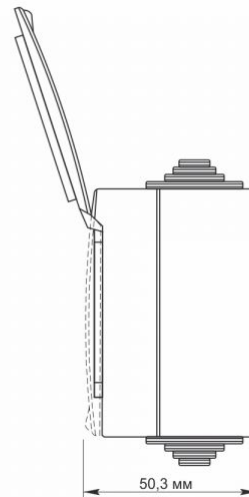

VIDEX®

VIDEX BINERA

Артикул товару: VF-BNW21G-G

Ми залишаємо за собою право вносити технічні зміни. Дані, що містяться в цьому матеріалі не має юридичної сили.

Allegro opt Sp. z o.o., ul. Mierzeja Wiślana 11,
30-732 Краків, Польща.

Продукт відповідає вимогам директив ЄС

Забороняється викидати смітєве обладнання, позначене символом перекресленого контейнера, разом з іншим сміттям

— Клас захисту від пилу і вологи. Виріб має повний захист від пилу і від струменів води з усіх напрямків