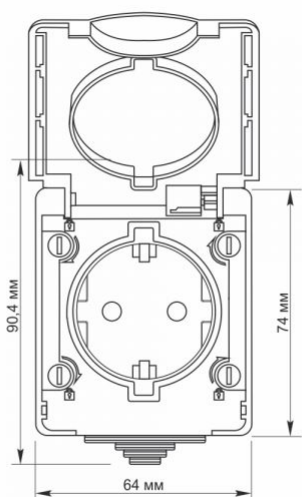

VIDEX®

VIDEX BINERA

Артикул товару: VF-BNW21G-G

Ми залишаємо за собою право вносити технічні зміни. Дані, що містяться в цьому матеріалі не має юридичної сили.

Allegro opt Sp. z o.o., ul. Mierzeja Wiślana 11,
30-732 Краків, Польща.

Продукт відповідає вимогам директив ЄС

Забороняється викидати смітєве обладнання, позначене символом перекресленого контейнера, разом з іншим сміттям

— Клас захисту від пилу і вологи. Виріб має повний захист від пилу і від струменів води з усіх напрямків