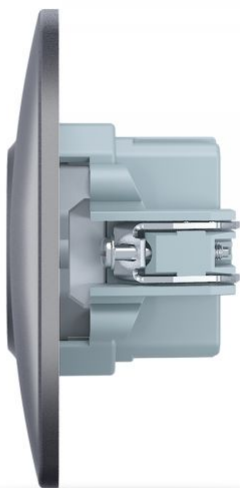

Виріб призначений для одночасної зарядки декількох мобільних пристроїв від USB портів.

## VIDEX BINERA

Артикул товару: VF-BNCHRUC20-BG

<b>В упаковці</b>	1 шт.
<b>Кількість у коробі</b>	120 шт.
<b>Ширина</b>	86 мм

## VIDEX BINERA

Артикул товару: VF-BNCHRUC20-BG

Ми залишаємо за собою право вносити технічні зміни. Дані, що містяться в цьому матеріалі не має юридичної сили.

Allegro opt Sp. z o.o., ul. Mierzeja Wiślana 11,  
30-732 Краків, Польща.