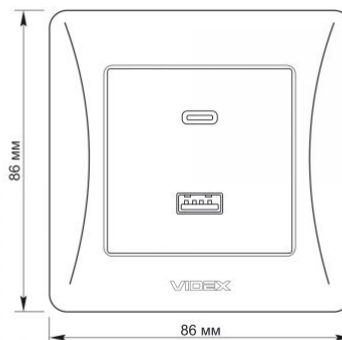

VIDEX®

VIDEX BINERA

Артикул товару: VF-BNCHRUC20-BG

Ми залишаємо за собою право вносити технічні зміни. Дані, що містяться в цьому матеріалі не має юридичної сили.

Allegro opt Sp. z o.o., ul. Mierzeja Wiślana 11,
30-732 Краків, Польща.

Продукт відповідає вимогам директив ЄС

Забороняється викидати сміттєве обладнання, позначене символом перекресленого контейнера, разом з іншим сміттям

— Клас захисту від пилу та вологи. Захист від твердих предметів розміром більше 12 мм; без захисту від вологи

Дата: 2.08.2025