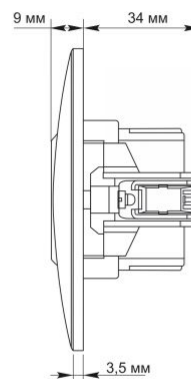

VIDEX®

VIDEX BINERA

Артикул товару: VF-BNCHRUC20-BG

Ми залишаємо за собою право вносити технічні зміни. Дані, що містяться в цьому матеріалі не має юридичної сили.

Allegro opt Sp. z o.o., ul. Mierzeja Wiślana 11,
30-732 Краків, Польща.

Продукт відповідає вимогам директив ЄС

Забороняється викидати сміттєве обладнання, позначене символом перекресленого контейнера, разом з іншим сміттям

— Клас захисту від пилу та вологи. Захист від твердих предметів розміром більше 12 мм; без захисту від вологи

Дата: 2.08.2025