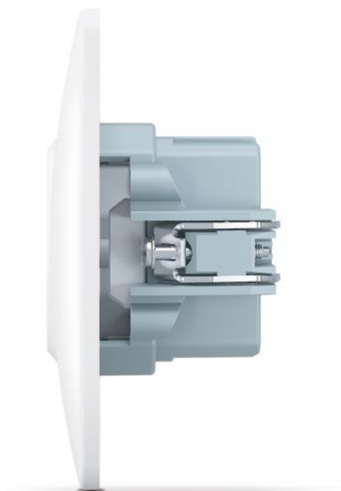

## VIDEX BINERA

Артикул товару: VF-BNCHRUC20-W

<b>Висота</b>	86 мм
<b>Кількість у коробі</b>	120 шт.
<b>Ширина</b>	86 мм

## VIDEX BINERA

Артикул товару: VF-BNCHRUC20-W

Ми залишаємо за собою право вносити технічні зміни. Дані, що містяться в цьому матеріалі не має юридичної сили.

Allegro opt Sp. z o.o., ul. Mierzeja Wiślana 11,  
30-732 Краків, Польща.