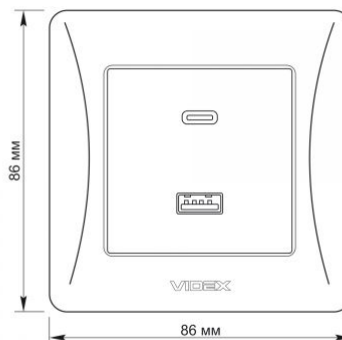

VIDEX®

VIDEX BINERA

Артикул товару: VF-BNCHRUC20-W

Ми залишаємо за собою право вносити технічні зміни. Дані, що містяться в цьому матеріалі не має юридичної сили.

Allegro opt Sp. z o.o., ul. Mierzeja Wiślana 11,
30-732 Краків, Польща.

Продукт відповідає вимогам директив ЄС

Забороняється викидати сміттєве обладнання, позначене символом перекресленого контейнера, разом з іншим сміттям

— Клас захисту від пилу та вологи. Захист від твердих предметів розміром більше 12 мм; без захисту від вологи

Дата: 24.06.2026