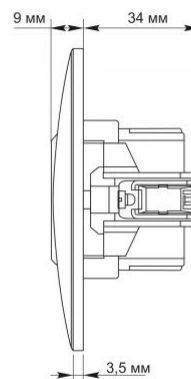

VIDEX®

VIDEX BINERA

Артикул товару: VF-BNCHRUC20-W

Ми залишаємо за собою право вносити технічні зміни. Дані, що містяться в цьому матеріалі не має юридичної сили.

Allegro opt Sp. z o.o., ul. Mierzeja Wiślana 11,
30-732 Краків, Польща.

Продукт відповідає вимогам директив ЄС

Забороняється викидати сміттєве обладнання, позначене символом перекресленого контейнера, разом з іншим сміттям

— Клас захисту від пилу та вологи. Захист від твердих предметів розміром більше 12 мм; без захисту від вологи

Дата: 24.06.2026