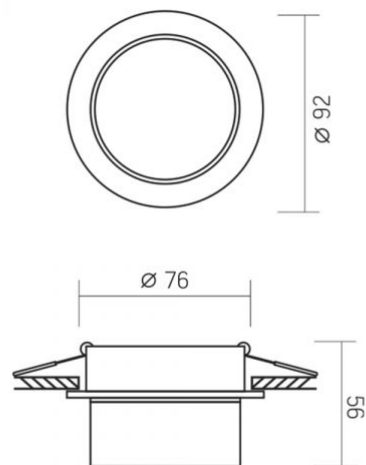

Колір корпусу Білий

Робоча температура -25° +50°C

Вміст ртуті не містить

Клас захисту, IP IP20

Матеріал корпусу Алюміній

Розміри

Штрих-код 4820246482936

Кількість у коробі 50 шт.

Вбудований точковий світильник VL-SPF11R-W

Артикул товару: VL-SPF11R-W

Висота 56 мм

Ширина 92 мм

Глибина 92 мм

Артикул товару: VL-SPF11R-W

Ми залишаємо за собою право вносити технічні зміни. Дані, що містяться в цьому матеріалі не має юридичної сили.