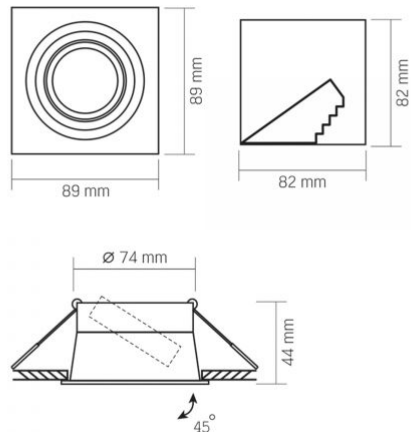

Артикул товару: VL-SPF09S-W

Ми залишаємо за собою право вносити технічні зміни. Дані, що містяться в цьому матеріалі не має юридичної сили.

Allegro opt Sp. z o.o., ul. Mierzeja Wiślana 11,
30-732 Краків, Польща.

Продукт необхідно використовувати в закритих приміщеннях

IK07

— Виріб витримує середній удар (наприклад, від тупого предмета)

-25° +50°C

— Діапазон робочих температур

Free

— Виріб не містить ртуті

IP20

— Клас захисту від пилу та вологи. Захист від твердих предметів розміром більше 12 мм; без захисту від вологи