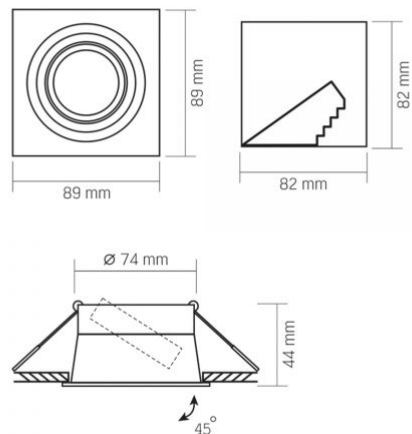

EAN 4820246482974

Height 46 mm

Recessed spotlight luminaire VL-SPF09S-W

INDEX: VL-SPF09S-W

Depth 92 mm

Width 92 mm

Outer box 50 pcs.

INDEX: VL-SPF09S-W