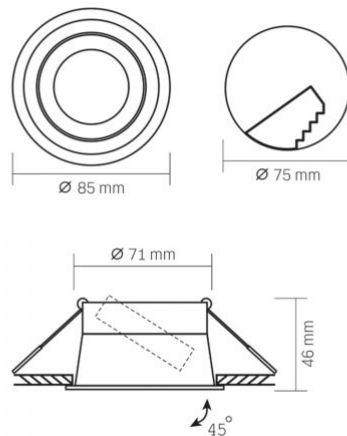

Колір корпусу Білий

Робоча температура -25° +50°C

Вміст ртуті не містить

Клас захисту, IP IP20

Матеріал корпусу Алюміній

Розміри

Штрих-код 4820246482967

Висота 46 мм

Вбудований точковий світильник VL-SPF09R-W

Артикул товару: VL-SPF09R-W

Кількість у коробі 50 шт.

Ширина 85 мм

Глибина 85 мм

Артикул товару: VL-SPF09R-W

Ми залишаємо за собою право вносити технічні зміни. Дані, що містяться в цьому матеріалі не має юридичної сили.