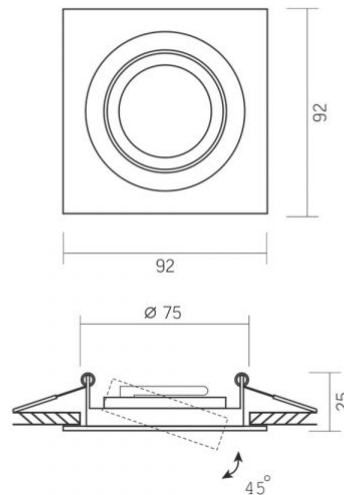

-25° +50°C

Вміст ртуті

не містить

Клас захисту, IP

IP20

Матеріал корпусу

Алюміній

Розміри

Ширина

92 мм

Глибина

92 мм

Артикул товару: VL-SPF08S-B

Ми залишаємо за собою право вносити технічні зміни. Дані, що містяться в цьому матеріалі не має юридичної сили.

Allegro opt Sp. z o.o., ul. Mierzeja Wiślana 11,
30-732 Краків, Польща.