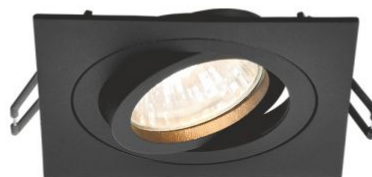

Стеля,
Вбудований
в стелю

Середовище використання

всередині

Захист від ударів

IK07

Колір корпусу

Чорний

Робоча температура

-25° +50°C

Вміст ртуті

не містить

Клас захисту, IP

IP20

Матеріал корпусу

Алюміній

Розміри

Штрих-код

4820246482943

Висота

25 мм

Вбудований точковий світильник VL-SPF08S-B

Артикул товару: VL-SPF08S-B

Кількість у коробі

50 шт.

Ширина

92 мм

Глибина

92 мм

Артикул товару: VL-SPF08S-B

Ми залишаємо за собою право вносити технічні зміни. Дані, що містяться в цьому матеріалі не має юридичної сили.

Allegro opt Sp. z o.o., ul. Mierzeja Wiślana 11,
30-732 Краків, Польща.