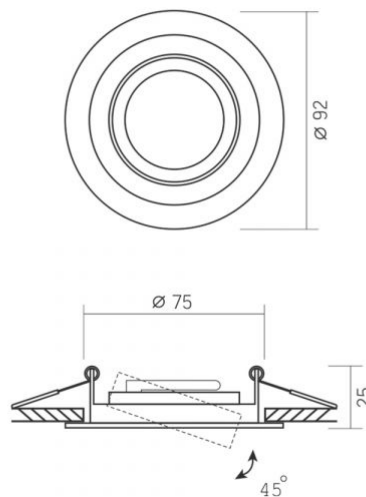

Середовище використання всередині

Захист від ударів IK07

Колір корпусу Чорний

Робоча температура -25° +50°C

Вміст ртуті не містить

Клас захисту, IP IP20

Матеріал корпусу Алюміній

Розміри

Штрих-код 4820246482875

Кількість у коробі 50 шт.

Вбудований точковий світильник VL-SPF08R-B

Артикул товару: VL-SPF08R-B

Висота 25 мм

Ширина 92 мм

Глибина 92 мм

Артикул товару: VL-SPF08R-B