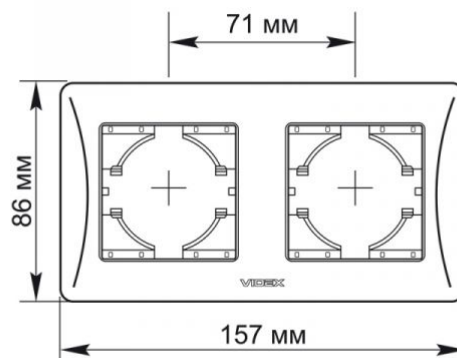

VIDEX®

IP20

ГАРАНТІЯ 3 РОКИ

Рамки VIDEX BINERA дозволяють створити цілісну конструкцію з декількох одиниць фурнітури, вирішуючи будь-які завдання ергономіки та естетики. Рамка VIDEX BINERA - це досконала конструкція, матеріали якої забезпечують тривалий термін експлуатації і здатні витримувати критичні температури, гарантуючи безпеку. Універсальний і досконалий дизайн додасть вишуканості та комфорту будь-якому приміщенню.

Додаткова інформація

Клас захисту, IP IP20

Розміри

Штрих-код	4820118295251
В упаковці	1 шт.
Висота	157 мм
Кількість у коробі	96 шт.
Ширина	86 мм
Глибина	9 мм

Знаки маркування товарів

Маркування пакування Утилізація

VIDEX BINERA

Артикул товару: VF-BNFR2H-W

Ми залишаємо за собою право вносити технічні зміни. Дані, що містяться в цьому матеріалі не має юридичної сили.

Allegro opt Sp. z o.o., ul. Mierzeja Wiślana 11, 30-732 Краків, Польща.

Забороняється викидати смітєве обладнання, позначене символом перекресленого контейнера, разом з іншим сміттям

— Клас захисту від пилу та вологи. Захист від твердих предметів розміром більше 12 мм; без захисту від вологи