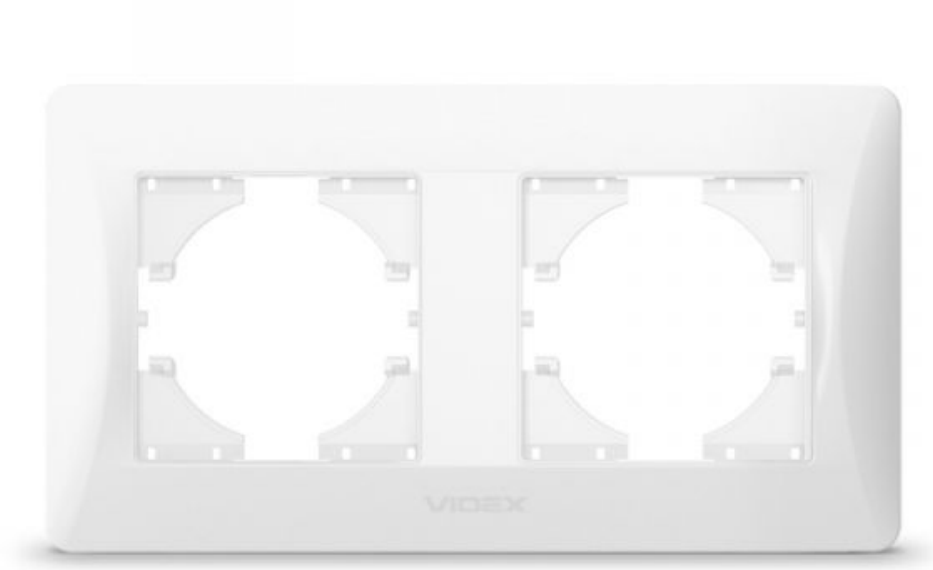

Артикул товару: VF-BNFR2H-W

ТЕХНІЧНА КАРТА

Рамка біла на 2 місця горизонтальна

VIDEX®

IP20

ГАРАНТІЯ 3 РОКИ

Рамки VIDEX BINERA дозволяють створити цілісну конструкцію з декількох одиниць фурнітури, вирішуючи будь-які завдання ергономіки та естетики. Рамка VIDEX BINERA - це досконала конструкція, матеріали якої забезпечують тривалий термін експлуатації і здатні витримувати критичні температури, гарантуючи безпеку. Універсальний і досконалий дизайн додасть вишуканості та комфорту будь-якому приміщенню.

Додаткова інформація

Клас захисту, IP IP20

Розміри

| | |
|---------------------------|---------------|
| Штрих-код | 4820118295251 |
| В упаковці | 1 шт. |
| Висота | 157 мм |
| Кількість у коробі | 96 шт. |
| Ширина | 86 мм |
| Глибина | 9 мм |

Знаки маркування товарів

Маркування пакування Утилізація

VIDEX BINERA

Артикул товару: VF-BNFR2H-W

Ми залишаємо за собою право вносити технічні зміни. Дані, що містяться в цьому матеріалі не має юридичної сили.