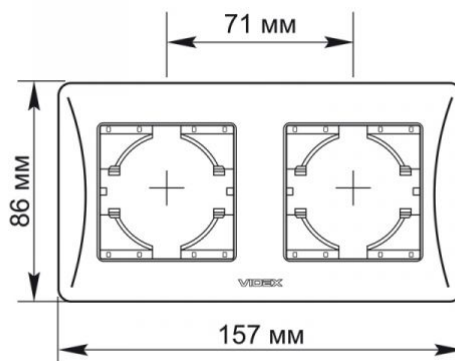

VIDEX®

IP20

ГАРАНТІЯ 3 РОКИ

Рамки VIDEX BINERA дозволяють створити цілісну конструкцію з декількох одиниць фурнітури, вирішуючи будь-які завдання ергономіки та естетики. Рамка VIDEX BINERA - це досконала конструкція, матеріали якої забезпечують тривалий термін експлуатації і здатні витримувати критичні температури, гарантуючи безпеку. Універсальний і досконалий дизайн додасть вишуканості та комфорту будь-якому приміщенню.

Додаткова інформація

Клас захисту, IP IP20

Розміри

Штрих-код	4820118295251
В упаковці	1 шт.
Висота	157 мм
Кількість у коробі	96 шт.
Ширина	86 мм
Глибина	9 мм

Знаки маркування товарів

Маркування пакування Утилізація

VIDEX BINERA

Артикул товару: VF-BNFR2H-W

Ми залишаємо за собою право вносити технічні зміни. Дані, що містяться в цьому матеріалі не має юридичної сили.

Allegro opt Sp. z o.o., ul. Mierzeja Wiślana 11, 30-732 Краків, Польща.

Забороняється викидати сміттєве обладнання, позначене символом перекресленого контейнера, разом з іншим сміттям

— Клас захисту від пилу та вологи. Захист від твердих предметів розміром більше 12 мм; без захисту від вологи