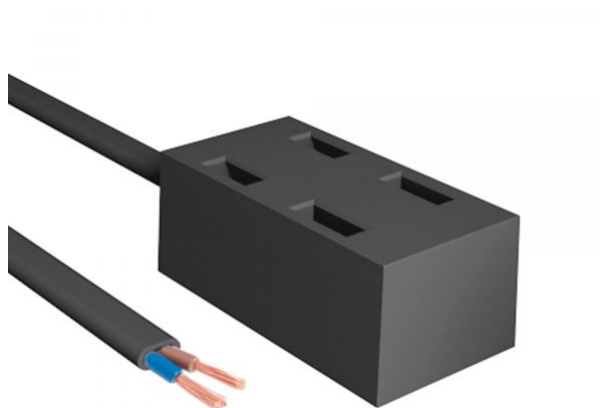

ГАРАНТІЯ 3 РОКИ

Електричні параметри

Напруга	DC 48 В

Додаткова інформація

Місце установки	Магнітний шинопровід трековий тонкий
Середовище використання	всередині
Колір корпусу	Чорний
Матеріал корпусу	Полікарбонат (PC), Мідь

Розміри

Штрих-код	4820246485678
В упаковці	1 шт.
Висота	48.5 мм
Кількість у коробі	100 шт.
Ширина	25.5 мм

Коробка перетворення джерела живлення VL-TRMS-FC08B Black

Артикул товару: VL-TRMS-FC08B

Глибина	19.5 мм

Вага нетто одиниці	10г

Знаки маркування товарів

Маркування пакування	CE

Ми залишаємо за собою право вносити технічні зміни. Дані, що містяться в цьому матеріалі не має юридичної сили.

Allegro opt Sp. z o.o., ul. Mierzeja Wiślana 11,
30-732 Краків, Польща.

Продукт необхідно використовувати в закритих приміщеннях

Продукт відповідає вимогам директив ЄС