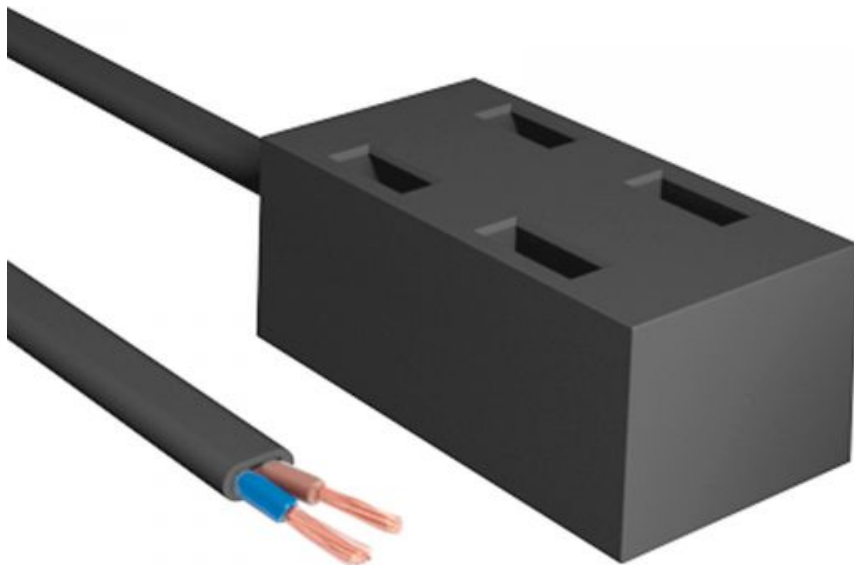

Артикул товару: VL-TRMS-FC08B

ТЕХНІЧНА КАРТА

Відповідно до положень Закону про WEEE забороняється викидати обладнання, позначене символом перекресленого контейнера, разом з іншим сміттям. Користувач, який бажає позбутися електронного та електричного обладнання, зобов'язаний повернути його в пункт прийому відпрацьованого обладнання. У складі обладнання відсутні небезпечні компоненти, які особливо негативно впливають на навколишнє середовище та здоров'я людини.

ГАРАНТІЯ 3 РОКИ

Електричні параметри

Напруга	DC 48 В
---------	---------

Додаткова інформація

Місце установки	Магнітний шинопровід трековий тонкий
Середовище використання	всередині
Колір корпусу	Чорний
Матеріал корпусу	Полікарбонат (PC), Мідь

Розміри

Штрих-код	4820246485678
В упаковці	1 шт.
Висота	48.5 мм
Кількість у коробі	100 шт.
Ширина	25.5 мм

Коробка перетворення джерела живлення VL-TRMS-FC08B Black

Артикул товару: VL-TRMS-FC08B

Глибина	19.5 мм
---------	---------