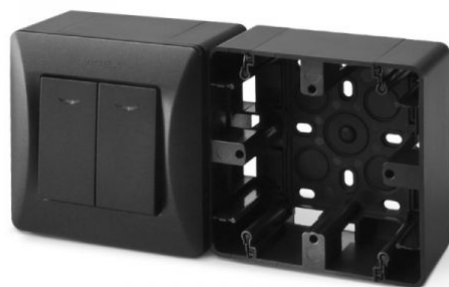

Артикул товару: VF-BNMB1-BG

Ми залишаємо за собою право вносити технічні зміни. Дані, що містяться в цьому матеріалі не має юридичної сили.

Allegro opt Sp. z o.o., ul. Mierzeja Wiślana 11,
30-732 Краків, Польща.

Забороняється викидати смітєве обладнання, позначене символом перекресленого контейнера, разом з іншим сміттям

— Клас захисту від пилу та вологи. Захист від твердих предметів розміром більше 12 мм; без захисту від вологи