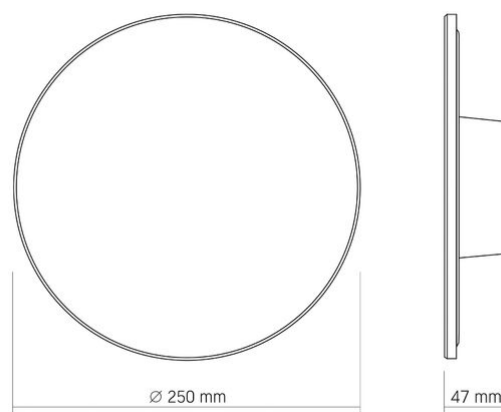

VIDEX®

VIDEX 18W 3000K-4000K-6500K 1850Lm Білий

Артикул товару: VL-WL03-18CW

Ми залишаємо за собою право вносити технічні зміни. Дані, що містяться в цьому матеріалі не має юридичної сили.

Allegro opt Sp. z o.o., ul. Mierzeja Wiślana 11,
30-732 Краків, Польща.