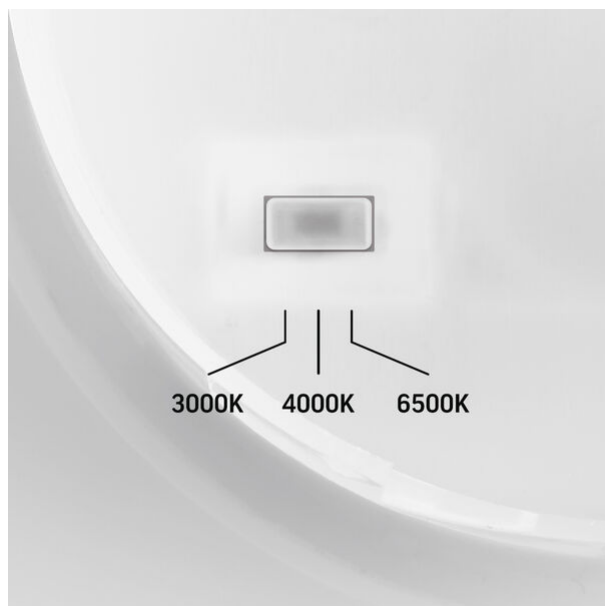

VIDEX®

VIDEX 18W 3000K-4000K-6500K 1850Lm Білий

Артикул товару: VL-WL03-18CW

Ми залишаємо за собою право вносити технічні зміни. Дані, що містяться в цьому матеріалі не має юридичної сили.

Allegro opt Sp. z o.o., ul. Mierzeja Wiślana 11,
30-732 Краків, Польща.