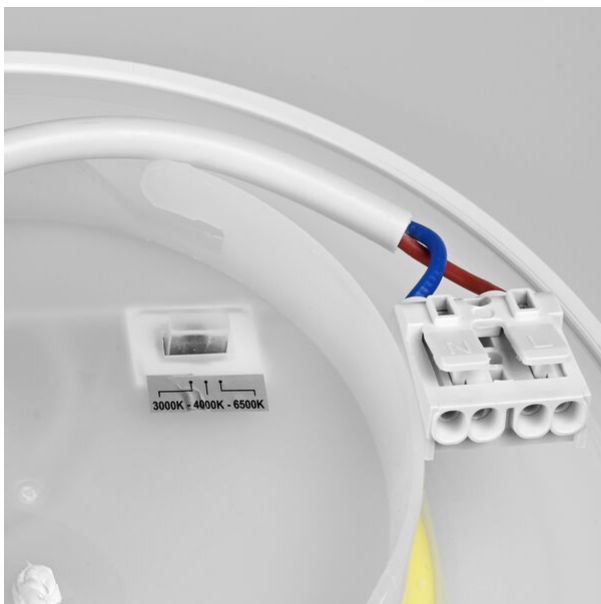

VIDEX®

VIDEX 12W 3000K-4000K-6500K 1200Lm Білий

Артикул товару: VL-WL03-12CW