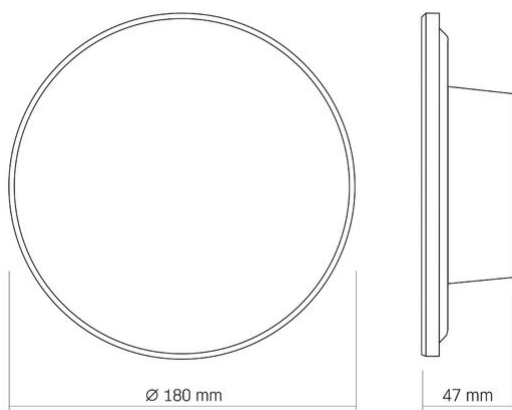

Артикул товару: VL-WL03-12CW

Ми залишаємо за собою право вносити технічні зміни. Дані, що містяться в цьому матеріалі не має юридичної сили.

Allegro opt Sp. z o.o., ul. Mierzeja Wiślana 11, 30-732 Краків, Польща.

- Продукт необхідно використовувати в закритих приміщеннях
- Виріб необхідно використовувати поза приміщенням або на відкритому просторі
- Клас захисту від ураження електричним струмом II - забезпечується не тільки основною ізоляцією, а й подвійною або посиленою ізоляцією
- Мінімальна відстань від освітлюваного об'єкта 0,5 m
- Виріб можна встановлювати та використовувати на нормально займистих поверхнях
- Продукт відповідає вимогам директив ЄС
- Забороняється викидати смітєве обладнання, позначене символом перекресленого контейнера, разом з іншим сміттям
- Номінальний кут випромінювання 120°
- Ra > 80 - індекс кольоропередачі
- Номінальний термін служби (годин) 25 000 h
- Виріб не випромінює ультрафіолет Free
- Продукт несумісний із регуляторами світла Not Dimmable
- Діапазон робочих температур -20°C +50°C
- Мерехтіння світла не перевищує допустимого рівня No Flicker
- Виріб має мінімальне мерехтіння, яке не повинно викликати дискомфорт або небезпеку No Flicker
- Послідовність кольорів в еліпсах МакАдама (SDCM) <math>< 6x</math> CCT 3000K
- Послідовність кольорів в еліпсах МакАдама (SDCM) <math>< 6x</math> CCT 4000K
- Послідовність кольорів в еліпсах МакАдама (SDCM) <math>< 6x</math> CCT 6500K
- Виріб не містить ртуті Free
- Клас захисту від пилу і вологи. Виріб має повний захист від пилу і від струменів води з усіх напрямків IP65