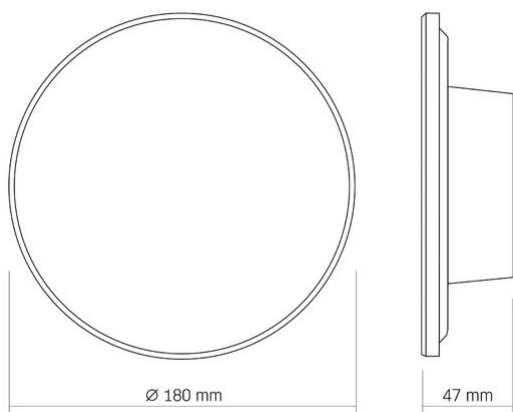

VIDEX®

VIDEX 12W 3000K-4000K-6500K 1200Lm Білий

Артикул товару: VL-WL03-12CW

Ми залишаємо за собою право вносити технічні зміни. Дані, що містяться в цьому матеріалі не має юридичної сили.

Allegro opt Sp. z o.o., ul. Mierzeja Wiślana 11, 30-732 Краків, Польща.

- Продукт необхідно використовувати в закритих приміщеннях
- Виріб необхідно використовувати поза приміщенням або на відкритому просторі
- Клас захисту від ураження електричним струмом II - забезпечується не тільки основною ізоляцією, а й подвійною або посиленою ізоляцією
- Мінімальна відстань від освітлюваного об'єкта 0,5 m
- Виріб можна встановлювати та використовувати на нормально займистих поверхнях
- Продукт відповідає вимогам директив ЄС
- Забороняється викидати смітєве обладнання, позначене символом перекресленого контейнера, разом з іншим сміттям
- Номінальний кут випромінення 120°
- Ra > 80 – індекс кольоропередачі
- Номінальний термін служби (годин) 25 000 h
- Виріб не випромінює ультрафіолет Free
- Продукт несумісний із регуляторами світла Not Dimmable
- Діапазон робочих температур -20°C +50°C
- Мерехтіння світла не перевищує допустимого рівня No Flicker
- Виріб має мінімальне мерехтіння, яке не повинно викликати дискомфорт або небезпеку No Flicker
- Послідовність кольорів в еліпсах МакАдама (SDCM) <math><6x</math> CCT 3000K
- Послідовність кольорів в еліпсах МакАдама (SDCM) <math><6x</math> CCT 4000K
- Послідовність кольорів в еліпсах МакАдама (SDCM) <math><6x</math> CCT 6500K
- Виріб не містить ртуті Free
- Клас захисту від пилу і вологи. Виріб має повний захист від пилу і від струменів води з усіх напрямків IP65