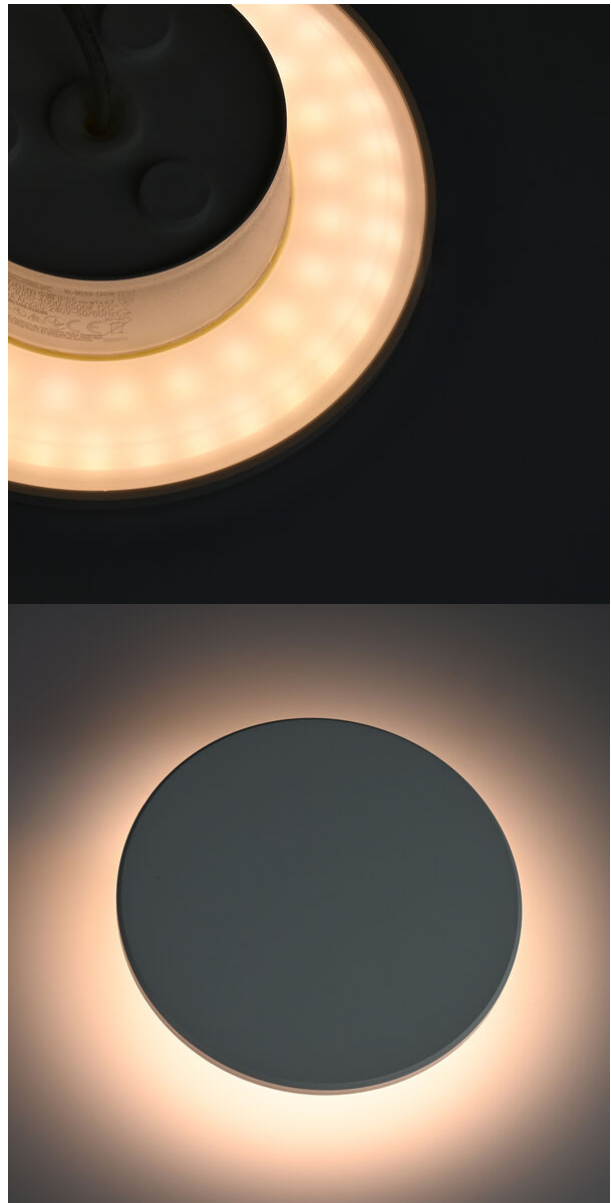

VIDEX®

VIDEX 12W 3000K-4000K-6500K 1200Lm Білий

Артикул товару: VL-WL03-12CW

ТЕХНІЧНА КАРТА

LED настінний світильник IP65

Відповідно до положень Закону про WEEE забороняється викидати обладнання, позначене символом перекресленого контейнера, разом з іншим сміттям. Користувач, який бажає позбутися електронного та електричного обладнання, зобов'язаний повернути його в пункт прийому відпрацьованого обладнання. У складі обладнання відсутні небезпечні компоненти, які особливо негативно впливають на навколишнє середовище та здоров'я людини.

VIDEX[®]

VIDEX 12W 3000K-4000K-6500K 1200Lm Білий

Артикул товару: VL-WL03-12CW

VIDEX®

VIDEX 12W 3000K-4000K-6500K 1200Lm Білий

Артикул товару: VL-WL03-12CW

VIDEX®

VIDEX 12W 3000K-4000K-6500K 1200Lm Білий

Артикул товару: VL-WL03-12CW

VIDEX®

VIDEX 12W 3000K-4000K-6500K 1200Lm Білий

Артикул товару: VL-WL03-12CW

Артикул товару: VL-WL03-12CW

Ми залишаємо за собою право вносити технічні зміни. Дані, що містяться в цьому матеріалі не має юридичної сили.