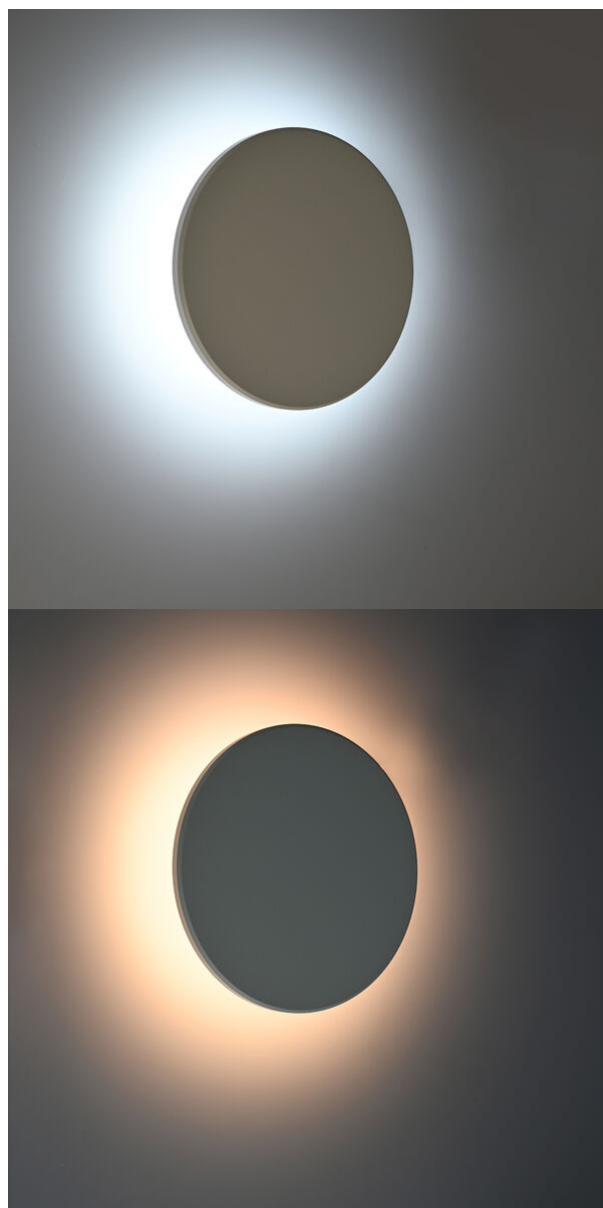

VIDEX®

VIDEX 12W 3000K-4000K-6500K 1200Lm Білий

Артикул товару: VL-WL03-12CW