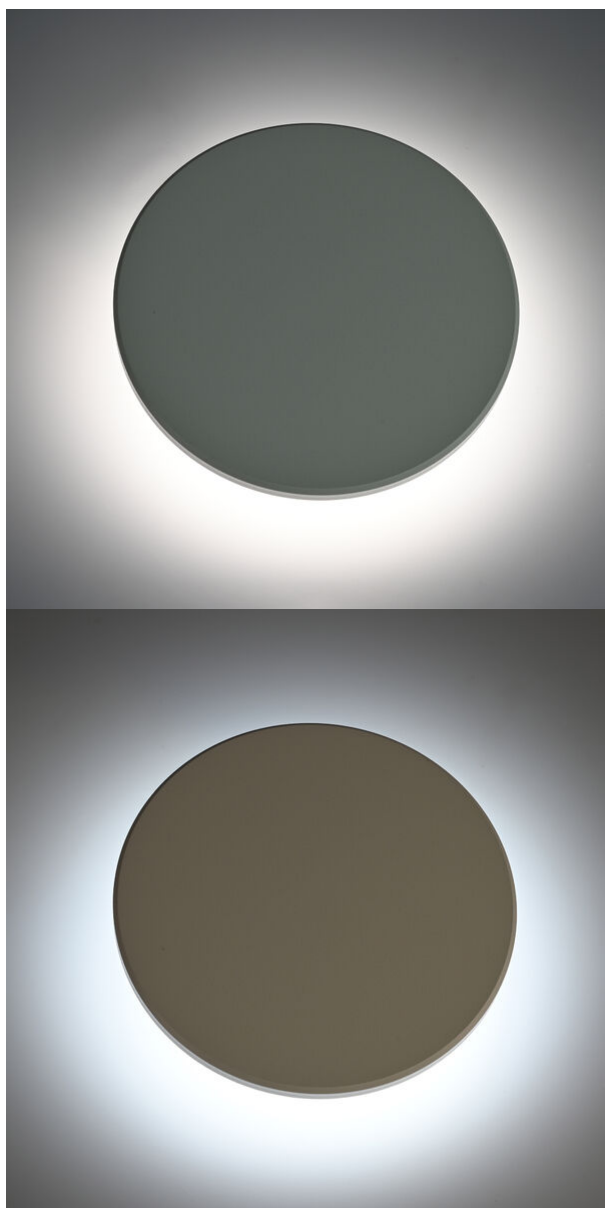

VIDEX®

VIDEX 12W 3000K-4000K-6500K 1200Lm Білий

Артикул товару: VL-WL03-12CW