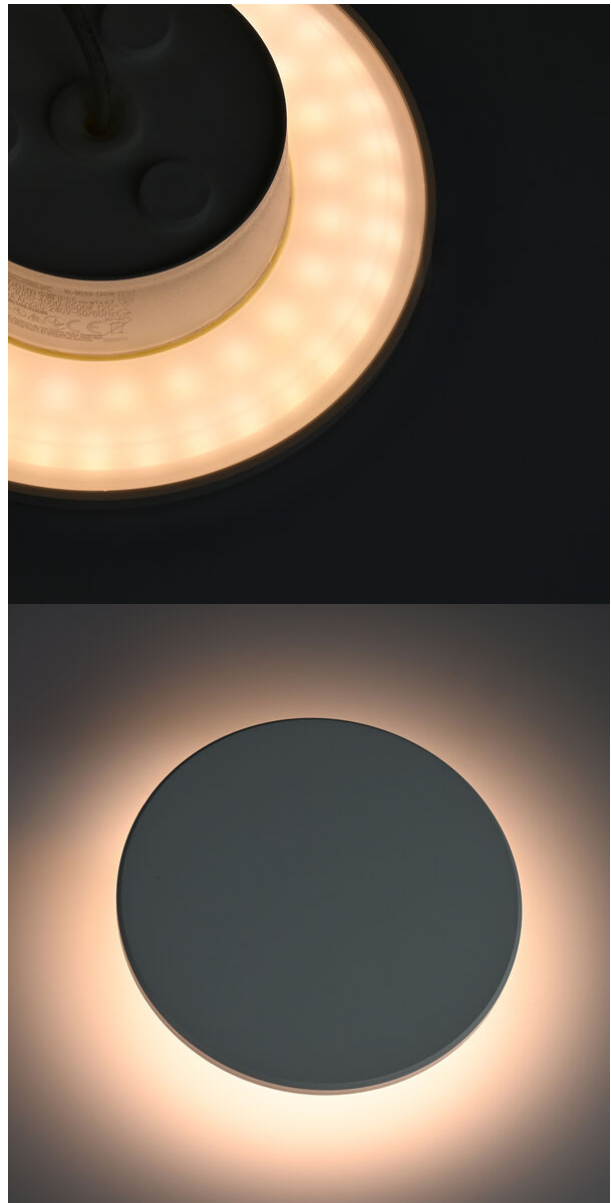

VIDEX®

VIDEX 12W 3000K-4000K-6500K 1200Lm Білий

Артикул товару: VL-WL03-12CW