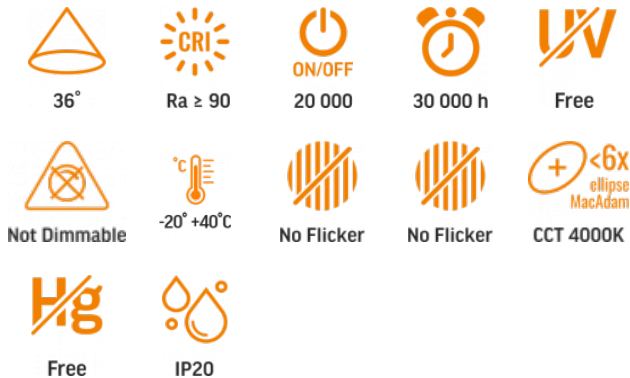

VIDEX®

VIDEX-TOR-30W-WHITE

Артикул товару: VLE-TR04-304W

ГАРАНТІЯ 3 РОКИ

Neutral White / Neutralny biały / Neutralni bila / Blanc neuter / Neutrálna biela / Neutraal wit / Semleges feher / Nevtralno bela / Neutralno bijela / Neutralweiß / Alb neutru / Neutralus balta / Neitrāls balta / Neutraalne valge / Неутрално бяла / Bianco neutro.

Загальні параметри

Джерело світла або продукт, що його містить	Джерело світла
Замінюване джерело світла	з боку виробника

Тип джерела світла

Клас енергоефективності	F
З можливістю затемнення	ні
Джерело світла спрямованого (DLS) або неспрямованого випромінювання (NDLS)	DLS
Джерело світла з можливістю налаштування кольору	ні
Джерело світла, що живиться від мережі (MLS) або не живиться від мережі (NMLS)	Живиться від мережі (MLS)

Технологія LED

Електричні параметри

Потужність	30 Вт
Напруга	AC 220-240 В, 50/60 Гц
Максимальна сила струму	145 мА
Інтерфейс підключення	2 Wires Busbar
Клас захисту від ураження електричним струмом	II
Коефіцієнт зміщення (cos φ1)	0.9
Енергоспоживання у включеному режимі джерела світла (кВт*год/1000год)	30

Фотометричні параметри

Useful luminous flux (Φuse)	2400 Lm
Колірна температура світла	4000K (нейтральний білий)
Кут розсіювання	36°
Якість світла	Ra > 90
Цикли Ввім/Вимк	20000
Ресурс роботи (L70B50)	30000 год
Значення корисного світлового потоку	у вузькому конусі (90°)
Координати хроматичності (x)	0.38
Координати хроматичності (y)	0.38
Значення індексу кольоропередачі R9	>0
Метрика мерехтіння (Pst LM)	≤1