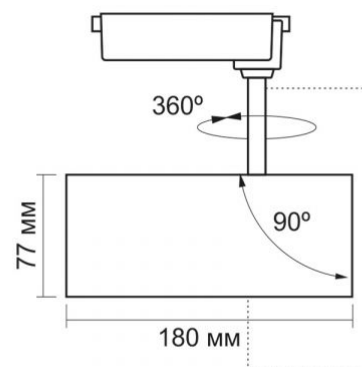

Артикул товару: VLE-TR04-304W

Метрика мерехтіння (Pst LM)	≤1
Метрика стробоскопічного ефекту (SVM)	≤0.4
CRI MIN	Ra 90
CRI MAX	Ra 95

Кількість у коробі 20 шт.

Знаки маркування товарів

Маркування пакування

Переробка відходів, СЕ, Утилізація

Розміри

Штрих-код	5904405541487
Висота	180 мм
Глибина	77 мм
Ширина	77 мм
В упаковці	1 шт.

VIDEX[®]**VIDEX-TOR-30W-WHITE****Артикул товару: VLE-TR04-304W**

Артикул товару: VLE-TR04-304W

Ми залишаємо за собою право вносити технічні зміни. Дані, що містяться в цьому матеріалі не має юридичної сили.