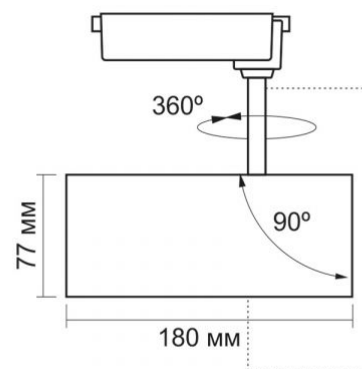

Фотометричні параметри

Useful luminous flux (Φuse)	2400 Lm
Колірна температура світла	4000K (нейтральний білий)
Кут розсіювання	36°
Якість світла	Ra > 90
Цикли Ввім/Вимк	20000
Ресурс роботи (L70B50)	30000 год
Значення корисного світлового потоку	у вузькому конусі (90°)
Координати хроматичності (x)	0.38
Координати хроматичності (y)	0.38
Значення індексу кольоропередачі R9	>0
Метрика мерехтіння (Pst LM)	≤1

Переробка відходів, СЕ, Утилізація

Додаткова інформація

Місце установки	Шинопровід трековий
Середовище використання	всередині
Колір корпусу	Білий
Матеріал дифузора	ПММА (акрилове скло)
Мінімальна відстань від освітленого об'єкта	0.5 м
Ультрафіолетове випромінювання	ні
Робоча температура	-20° +40°C
Підходить для встановлення на/у нормально займисті поверхні	так
Вміст ртуті	не містить
Клас захисту, IP	IP20
Матеріал корпусу	Алюмінієвий сплав

Розміри

Штрих-код	5904405541487
В упаковці	1 шт.
Висота	180 мм
Кількість у коробі	20 шт.
Ширина	77 мм

VIDEX[®]**VIDEX-TOR-30W-WHITE****Артикул товару: VLE-TR04-304W**

Артикул товару: VLE-TR04-304W

Ми залишаємо за собою право вносити технічні зміни. Дані, що містяться в цьому матеріалі не має юридичної сили.