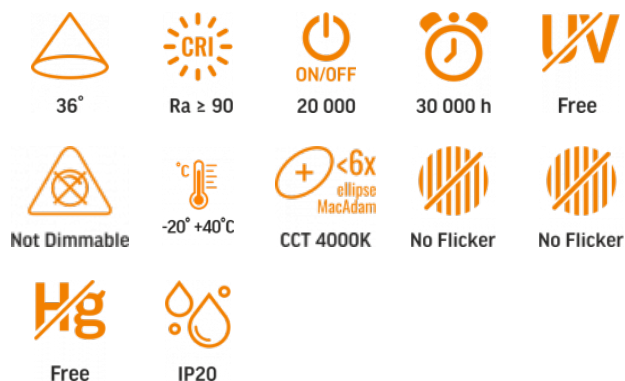

VIDEX®

VIDEX-TOR-30W-WHITE

Артикул товару: VLE-TR04-304W

ГАРАНТІЯ 3 РОКИ

NEUTRAL WHITE

4000K

Neutral White / Neutralny biały / Neutralni bila / Blanc neuter / Neutrálna biela / Neutraal wit / Semleges feher / Nevturalno bela / Neutralno bijela / Neutralweiß / Alb neutru / Neutralus balta / Neitrāls balta / Neutraalne valge / Нейтрално бяла / Bianco neutro.

Загальні параметри

Джерело світла або продукт, що його містить Джерело світла

Замінюване джерело світла з боку виробника

Тип джерела світла

Клас енергоефективності F

З можливістю затемнення ні

Джерело світла спрямованого (DLS) або неспрямованого випромінювання (NDLS) DLS

Джерело світла з можливістю налаштування кольору ні

Джерело світла, що живиться від мережі (MLS) або не живиться від мережі (NMLS) Живиться від мережі (MLS)

Технологія LED

Електричні параметри

Потужність 30 Вт

Напруга AC 220-240 В, 50/60 Гц

Максимальна сила струму 145 мА

Інтерфейс підключення 2 Wires Busbar

Клас захисту від ураження електричним струмом II

Енергоспоживання у включеному режимі джерела світла (кВт*год/1000год) 30

Коефіцієнт зміщення (cos φ1) 0.9

Фотометричні параметри

Useful luminous flux (Φuse) 2400 Lm

Колірна температура світла 4000K (нейтральний білий)

Кут розсіювання 36°

Якість світла Ra > 90

Цикли Ввім/Вимк 20000

Ресурс роботи 30000 год

Значення корисного світлового потоку у вузькому конусі (90°)

Координати хроматичності (x) 0.38

Координати хроматичності (y) 0.38

Значення індексу кольоропередачі R9 >0

Послідовність кольорів в еліпсах МакАдама (SDCM) <6 (4000K)