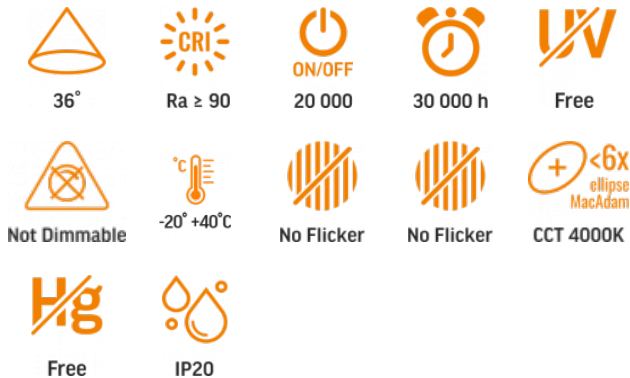

VIDEX®

VIDEX-TOR-30W-BLACK

Артикул товару: VLE-TR04-304B

ГАРАНТІЯ 3 РОКИ

Neutral White / Neutralny biały / Neutralni bila / Blanc neuter / Neutrálna biela / Neutraal wit / Semleges feher / Nevtralno bela / Neutralno bijela / Neutralweiß / Alb neutru / Neutralus balta / Neitrāls balta / Neutraalne valge / Неутрално бяла / Bianco neutro.

Загальні параметри

Джерело світла або продукт, що його містить	Джерело світла
Замінюване джерело світла	з боку виробника

Тип джерела світла

Клас енергоефективності	F
З можливістю затемнення	ні
Джерело світла спрямованого (DLS) або неспрямованого випромінення (NDLS)	DLS
Джерело світла з можливістю налаштування кольору	ні
Джерело світла, що живиться від мережі (MLS) або не живиться від мережі (NMLS)	Живиться від мережі (MLS)

Технологія LED

Електричні параметри

Потужність	30 Вт
Напруга	AC 220-240 В, 50/60 Гц
Максимальна сила струму	145 мА
Інтерфейс підключення	2 Wires Busbar
Клас захисту від ураження електричним струмом	II
Коефіцієнт зміщення (cos φ1)	0.9
Енергоспоживання у включеному режимі джерела світла (кВт*год/1000год)	30

Фотометричні параметри

Useful luminous flux (Φuse)	2400 Lm
Колірна температура світла	4000K (нейтральний білий)
Кут розсіювання	36°
Якість світла	Ra > 90
Цикли Ввім/Вимк	20000
Ресурс роботи (L70B50)	30000 год
Значення корисного світлового потоку	у вузькому конусі (90°)
Координати хроматичності (x)	0.38
Координати хроматичності (y)	0.38
Значення індексу кольоропередачі R9	>0
Метрика мерехтіння (Pst LM)	≤1