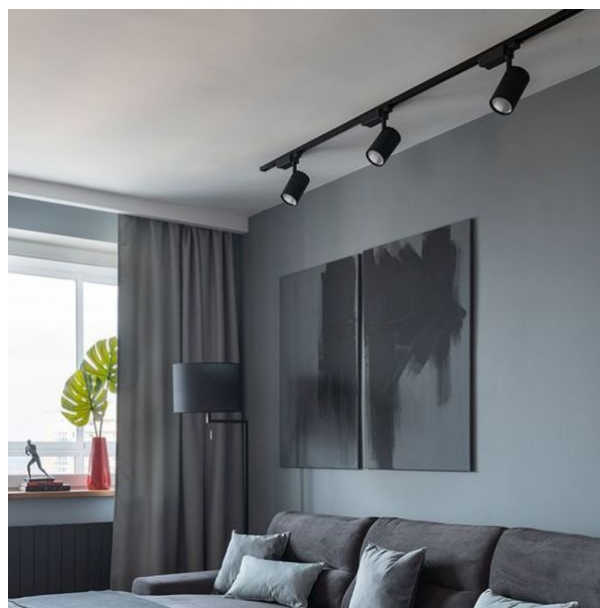

VIDEX®

VIDEX-TOR-30W-BLACK

Артикул товару: VLE-TR04-304B