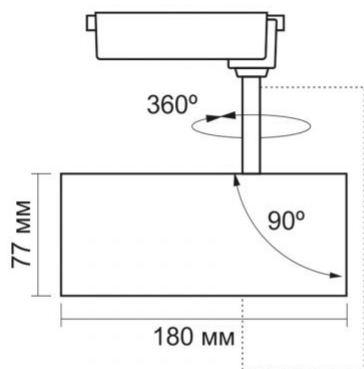

INDEX: VLE-TR04-304B

We reserve the right to make technical changes. The data contained in this material is not legally binding.

Allegro opt Sp. z o.o., ul. Mierzeja Wiślana 11,
30-732 Krakow, Poland.

- The product must be used indoors
- Class of protection against electric shock II - provided not only by basic insulation but also by double or reinforced insulation
- Minimum distance from the illuminated object
  0,5 m
- The product can be installed and used in/on normally flammable surfaces
- Waste recycling after the end of the product's service life
- The product meets the requirements of EU directives
- It is forbidden to throw away waste equipment marked with the symbol of a crossed-out bin with other waste
- Rated beam angle
  36°
- Ra > 90 - color rendering index
  Ra > 90
- Rated On/off cycles
  ON/OFF 20 000
- Nominal lifetime (hours)
  30 000 h
- The product does not emit ultraviolet light
  Free
- The product is incompatible with light regulators
  Not Dimmable
- Operating temperatures range
  -20°-40°C
- The flickering of the light does not exceed the permissible level
  No Flicker
- The product has minimal flickering, which should not cause discomfort or danger
  No Flicker
- Colour consistency in MacAdam ellipses (SDCM)
  CCT 4000K
- The product does not contain mercury
  Free
- Class of protection against dust and moisture. Protection against solid objects larger than 12 mm; no protection against moisture
  IP20