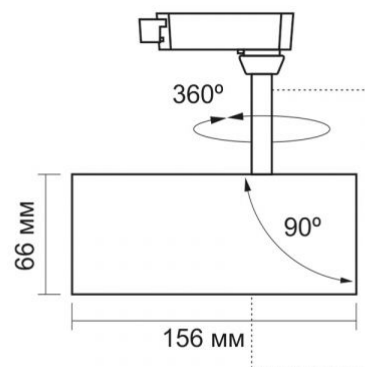

Фотометричні параметри

Useful luminous flux (Φuse)	1600 Lm
Колірна температура світла	4000K (нейтральний білий)
Кут розсіювання	36°
Якість світла	Ra > 90
Цикли Ввім/Вимк	20000
Ресурс роботи (L70B50)	30000 год
Значення корисного світлового потоку	у вузькому конусі (90°)
Координати хроматичності (x)	0.38
Координати хроматичності (y)	0.38
Значення індексу кольоропередачі R9	>0
Метрика мерехтіння (Pst LM)	≤1

Переробка відходів, СЕ, Утилізація

Додаткова інформація

Місце установки	Шинопровід трековий
Середовище використання	всередині
Колір корпусу	Білий
Матеріал дифузора	ПММА (акрилове скло)
Мінімальна відстань від освітленого об'єкта	0.5 м
Ультрафіолетове випромінювання	ні
Робоча температура	-20° +40°C
Підходить для встановлення на/у нормально займисті поверхні	так
Вміст ртуті	не містить
Клас захисту, IP	IP20
Матеріал корпусу	Алюмінієвий сплав

Розміри

Штрих-код	5904405541463
В упаковці	1 шт.
Кількість у коробі	20 шт.
Висота	156 мм
Ширина	66 мм

VIDEX[®]**VIDEX-TOR-20W-WHITE****Артикул товару: VLE-TR04-204W**

Артикул товару: VLE-TR04-204W

Ми залишаємо за собою право вносити технічні зміни. Дані, що містяться в цьому матеріалі не має юридичної сили.