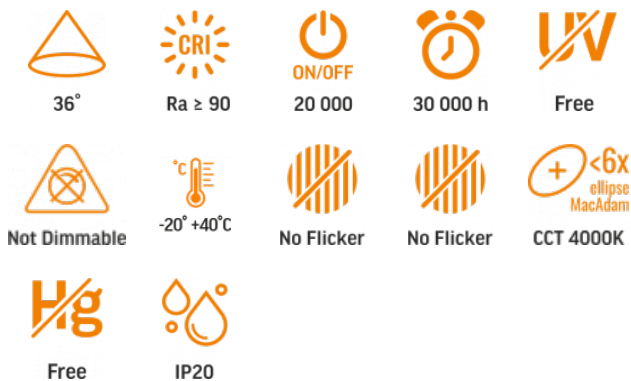

ТЕХНІЧНА КАРТА

Світлодіодний трековий світильник

Відповідно до положень Закону про WEEE забороняється викидати обладнання, позначене символом перекресленого контейнера, разом з іншим сміттям. Користувач, який бажає позбутися електронного та електричного обладнання, зобов'язаний повернути його в пункт прийому відпрацьованого обладнання. У складі обладнання відсутні небезпечні компоненти, які особливо негативно впливають на навколишнє середовище та здоров'я людини.

VIDEX®

ГАРАНТІЯ 3 РОКИ

Neutral White / Neutralny biały / Neutralni bila / Blanc neuter / Neutrálna biela / Neutraal wit / Semleges feher / Nevtralno bela / Neutralno bijela / Neutralweiß / Alb neutru / Neutralus balta / Neitrāls balta / Neutraalne valge / Неутрално бяла / Bianco neutro.

VIDEX-TOR-20W-WHITE

Артикул товару: VLE-TR04-204W

Технологія LED

Електричні параметри

Потужність	20 Вт
Напруга	AC 220-240 В, 50/60 Гц
Максимальна сила струму	170 мА
Інтерфейс підключення	2 Wires Busbar
Клас захисту від ураження електричним струмом	II
Коефіцієнт зміщення (cos φ1)	0.7
Енергоспоживання у включеному режимі джерела світла (кВт*год/1000год)	20

Фотометричні параметри

Useful luminous flux (Φuse)	1600 Lm
Колірна температура світла	4000K (нейтральний білий)
Кут розсіювання	36°
Якість світла	Ra > 90
Цикли Ввім/Вимк	20000
Ресурс роботи (L70B50)	30000 год
Значення корисного світлового потоку	у вузькому конусі (90°)
Координати хроматичності (x)	0.38
Координати хроматичності (y)	0.38
Значення індексу кольоропередачі R9	>0
Метрика мерехтіння (Pst LM)	≤1