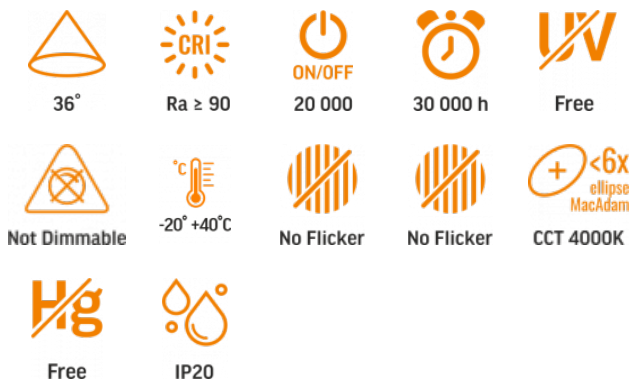

VIDEX®

VIDEX-TOR-20W-BLACK

Артикул товару: VLE-TR04-204B

ГАРАНТІЯ 3 РОКИ

Neutral White / Neutralny biały / Neutralni bila / Blanc neuter / Neutrálna biela / Neutraal wit / Semleges feher / Nevtralno bela / Neutralno bijela / Neutralweiß / Alb neutru / Neutralus balta / Neitrāls balta / Neutraalne valge / Неутрално бяла / Bianco neutro.

Загальні параметри

Джерело світла або продукт, що його містить Джерело світла

Замінюване джерело світла з боку виробника

Тип джерела світла

Клас енергоефективності F

З можливістю затемнення ні

Джерело світла спрямованого (DLS) або неспрямованого випромінювання (NDLS) DLS

Джерело світла з можливістю налаштування кольору ні

Джерело світла, що живиться від мережі (MLS) або не живиться від мережі (NMLS) Живиться від мережі (MLS)

Технологія LED

Електричні параметри

Потужність 20 Вт

Напруга AC 220-240 В, 50/60 Гц

Максимальна сила струму 170 мА

Інтерфейс підключення 2 Wires Busbar

Клас захисту від ураження електричним струмом II

Коефіцієнт зміщення (cos φ1) 0.7

Енергоспоживання у включеному режимі джерела світла (кВт*год/1000год) 20

Фотометричні параметри

Useful luminous flux (Φuse) 1600 Lm

Колірна температура світла 4000K (нейтральний білий)

Кут розсіювання 36°

Якість світла Ra > 90

Цикли Ввім/Вимк 20000

Ресурс роботи (L70B50) 30000 год

Значення корисного світлового потоку у вузькому конусі (90°)

Координати хроматичності (x) 0.38

Координати хроматичності (y) 0.38

Значення індексу кольоропередачі R9 >0

Метрика мерехтіння (Pst LM) ≤1