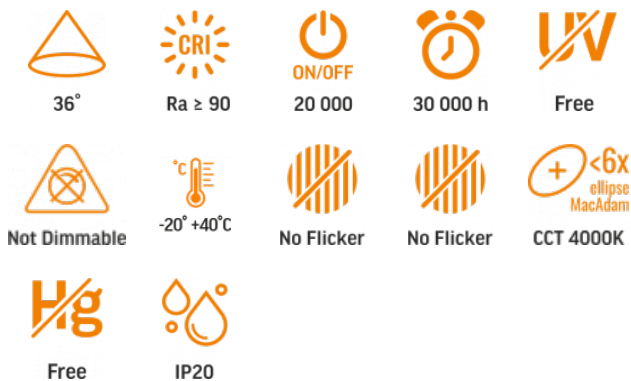

ТЕХНІЧНА КАРТА

Світлодіодний трековий світильник

Відповідно до положень Закону про WEEE забороняється викидати обладнання, позначене символом перекресленого контейнера, разом з іншим сміттям. Користувач, який бажає позбутися електронного та електричного обладнання, зобов'язаний повернути його в пункт прийому відпрацьованого обладнання. У складі обладнання відсутні небезпечні компоненти, які особливо негативно впливають на навколишнє середовище та здоров'я людини.

VIDEX®

ГАРАНТІЯ 3 РОКИ

Neutral White / Neutralny biały / Neutralni bila / Blanc neuter / Neutrálna biela / Neutraal wit / Semleges feher / Nevtralno bela / Neutralno bijela / Neutralweiß / Alb neutru / Neutralus balta / Neitrāls balta / Neutraalne valge / Неутрално бяла / Bianco neutro.

VIDEX-TOR-20W-BLACK

Артикул товару: VLE-TR04-204B

Технологія LED

Електричні параметри

Потужність	20 Вт
Напруга	AC 220-240 В, 50/60 Гц
Максимальна сила струму	170 мА
Інтерфейс підключення	2 Wires Busbar
Клас захисту від ураження електричним струмом	II
Коефіцієнт зміщення (cos φ1)	0.7
Енергоспоживання у включеному режимі джерела світла (кВт*год/1000год)	20

Фотометричні параметри

Useful luminous flux (Φuse)	1600 Lm
Колірна температура світла	4000K (нейтральний білий)
Кут розсіювання	36°
Якість світла	Ra > 90
Цикли Ввім/Вимк	20000
Ресурс роботи (L70B50)	30000 год
Значення корисного світлового потоку	у вузькому конусі (90°)
Координати хроматичності (x)	0.38
Координати хроматичності (y)	0.38
Значення індексу кольоропередачі R9	>0
Метрика мерехтіння (Pst LM)	≤1