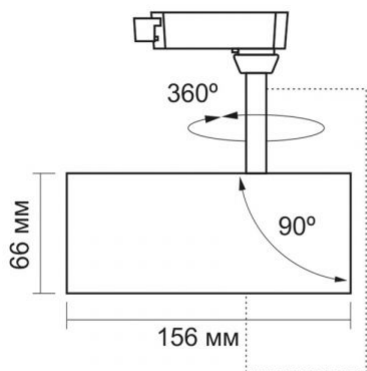

Фотометричні параметри

Useful luminous flux (Φuse)	1600 Lm
Колірна температура світла	4000K (нейтральний білий)
Кут розсіювання	36°
Якість світла	Ra > 90
Цикли Ввім/Вимк	20000
Ресурс роботи (L70B50)	30000 год
Значення корисного світлового потоку	у вузькому конусі (90°)
Координати хроматичності (x)	0.38
Координати хроматичності (y)	0.38
Значення індексу кольоропередачі R9	>0
Метрика мерехтіння (Pst LM)	≤1

Маркування пакування

Переробка відходів, СЕ, Утилізація

Додаткова інформація

Місце установки	Шинопровід трековий
Середовище використання	всередині
Колір корпусу	Чорний
Матеріал дифузора	ПММА (акрилове скло)
Мінімальна відстань від освітленого об'єкта	0.5 м
Ультрафіолетове випромінювання	ні
Робоча температура	-20° +40°C
Підходить для встановлення на/у нормально займисті поверхні	так
Вміст ртуті	не містить
Клас захисту, IP	IP20
Матеріал корпусу	Алюмінієвий сплав

Розміри

Штрих-код	5904405541456
В упаковці	1 шт.
Кількість у коробі	20 шт.
Висота	156 мм
Ширина	66 мм

VIDEX®**VIDEX-TOR-20W-BLACK****Артикул товару: VLE-TR04-204B**

Артикул товару: VLE-TR04-204B

Ми залишаємо за собою право вносити технічні зміни. Дані, що містяться в цьому матеріалі не має юридичної сили.