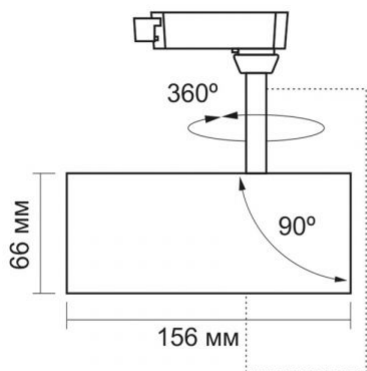

Артикул товару: VLE-TR04-204B

Ми залишаємо за собою право вносити технічні зміни. Дані, що містяться в цьому матеріалі не має юридичної сили.

Allegro opt Sp. z o.o., ul. Mierzeja Wiślana 11,
30-732 Краків, Польща.

- Продукт необхідно використовувати в закритих приміщеннях
- Клас захисту від ураження електричним струмом II - забезпечується не тільки основною ізоляцією, а й подвійною або посиленою ізоляцією
- Мінімальна відстань від освітлюваного об'єкта 0,5 m
- Виріб можна встановлювати та використовувати на нормально займистих поверхнях
- Переробка відходів після закінчення терміну служби виробу
- Продукт відповідає вимогам директив ЄС
- Забороняється викидати сміттєве обладнання, позначене символом перекресленого контейнера, разом з іншим сміттям
- Номінальний кут випромінювання 36°
- Ra > 90 - індекс кольоропередачі Ra < 90
- Номінальна кількість циклів вмикання до відмови 20 000
- Номінальний термін служби (годин) 30 000 h
- Виріб не випромінює ультрафіолет Free
- Продукт несумісний із регуляторами світла Not Dimmable
- Діапазон робочих температур -20°-40°C
- Мерехтіння світла не перевищує допустимого рівня No Flicker
- Виріб має мінімальне мерехтіння, яке не повинно викликати дискомфорт або небезпеку No Flicker
- Послідовність кольорів в еліпсах МакАдама (SDCM) CCT 4000K
- Виріб не містить ртуті Free
- Клас захисту від пилу та вологи. Захист від твердих предметів розміром більше 12 мм; без захисту від вологи IP20