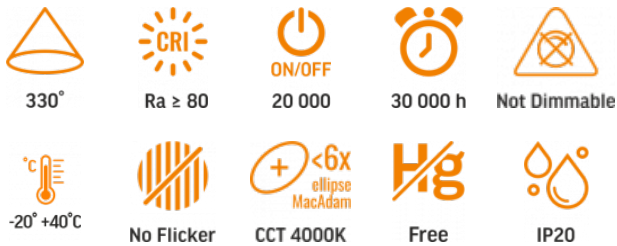

VIDEX®

ГАРАНТІЯ 2 РОКИ

Neutral White / Neutralny biały / Neutralni bila / Blanc neuter / Neutrálna biela / Neutraal wit / Semleges feher / Nevtralno bela / Neutralno bijela / Neutralweiß / Alb neutru / Neutrus balta / Neitrāls balta / Neutraalne valge / Неутрално бяла / Bianco neutro.

Загальні параметри

Джерело світла або продукт, що його містить

Джерело світла

Тип джерела світла

Клас енергоефективності	F
З можливістю затемнення	ні
Технологія	LED

Електричні параметри

Потужність	10 Вт
Напруга	AC 185-265 В, 50/60 Гц
Максимальна сила струму	78 мА
Енергоспоживання у включеному режимі джерела світла (кВт*год/1000год)	10

VIDEX-T8-LED-60-10W-NW

Артикул товару: VLE-T8-10064

Фотометричні параметри

Useful luminous flux (Φuse)	1050 Lm
Колірна температура світла	4000K (нейтральний білий)
Кут розсіювання	330°
Якість світла	Ra > 80
Цикли Ввім/Вимк	20000
Ресурс роботи (L70B50)	30000 год
Значення корисного світлового потоку	у сфері (360°)
Метрика мерехтіння (Pst LM)	≤1
Послідовність кольорів в еліпсах МакАдама (SDCM)	<6 (4000K)
CRI MIN	Ra 80
CRI MAX	Ra 88

Додаткова інформація

Середовище використання	всередині
Робоча температура	-20° +40°C
Вміст ртуті	не містить
Клас захисту, IP	IP20

Розміри

Штрих-код	5904405540664
В упаковці	1 шт.
Висота	25 мм
Кількість у коробі	30 шт.