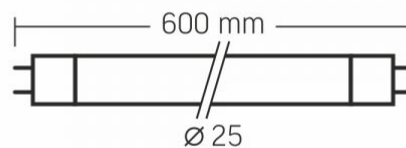

VIDEX®

VIDEX-T8-LED-60-10W-NW

Артикул товару: VLE-T8-10064

Ширина 25 мм

Глибина 600 мм

Знаки маркування товарів

Маркування пакування

Переробка
відходів, CE, Не
підходить для
використання в
умовах
підвищеної
вологості,
Утилізація