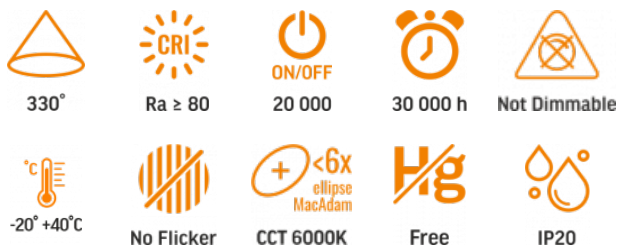

VIDEX®

WARRANTY 2 YEARS

Cold White / Zimna biel / Studena bila / Blanc froid / Studená biela / Koud wit / Hideg feher / Hladno bela / Hladno bijela / Kaltweiß / Alb rece / Šalta balta / Auksti balta / Kūlm valge.

General parameters

Light source or containing product Light source

Type of light source

Energy class of the light source	F
Dimmable	no
Technology	LED

Electrical parameters

On-mode power (P_{on})	10 W
Rated voltage, frequency	AC 185-265 V, 50/60 Hz
Rated current	70 mA
Energy consumption in on-mode of the light source (kWh/1000h)	10

VIDEX-T8-LED-60-10W-CW

INDEX: VLE-T8-10066

Photometric parameters

Useful luminous flux (Φ_{use})	1050 Lm
Correlated color temperature	6000K (cold white)
Beam angle	330°
Color rendering index (CRI)	Ra > 80
On/Off cycles	20000
Lifetime (L70B50)	30000 h
Useful luminous flux of the light source reference	in a sphere (360°)
Flicker metric (Pst LM)	≤1
Colour consistency in MacAdam ellipses (SDCM)	<6 (6000K)
CRI Min	Ra 80
CRI Max	Ra 88

Additional information

Place of application	indoor
Operating temperature range	-20° +40°C
Mercury content	Does not contain
Ingress protection	IP20

Dimensions

EAN	5904405540671
In the package	1 pc.
Outer box	30 pcs.
Height	25 mm
Width	25 mm