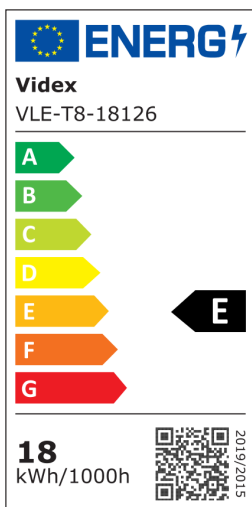

ТЕХНІЧНА КАРТА

LED T8 Лампа

Відповідно до положень Закону про WEEE забороняється викидати обладнання, позначене символом перекресленого контейнера, разом з іншим сміттям. Користувач, який бажає позбутися електронного та електричного обладнання, зобов'язаний повернути його в пункт прийому відпрацьованого обладнання. У складі обладнання відсутні небезпечні компоненти, які особливо негативно впливають на навколишнє середовище та здоров'я людини.

VIDEX®

VIDEX-T8-LED-120-18W-CW

Артикул товару: VLE-T8-18126

ГАРАНТІЯ 2 РОКИ

Cold White / Zimna biel / Studena bila / Blanc froid / Studená biela / Koud wit / Hideg feher / Hladno bela / Hladno bijela / Kaltweiß / Alb rece / Šalta balta / Auksti balta / Kúlm valge.

Загальні параметри

Джерело світла або продукт, що його містить

Джерело світла

Тип джерела світла

Клас енергоефективності	E
З можливістю затемнення	ні
Технологія	LED

Електричні параметри

Потужність	18 Вт
Напруга	AC 185-265 В, 50/60 Гц
Максимальна сила струму	156 мА
Енергоспоживання у включеному режимі джерела світла (кВт*год/1000год)	18

Фотометричні параметри

Useful luminous flux (Φuse)	2000 Lm
Колірна температура світла	6000K (біле світло)
Кут розсіювання	330°
Якість світла	Ra > 80
Цикли Ввім/Вимк	20000
Ресурс роботи (L70B50)	30000 год
Значення корисного світлового потоку	у сфері (360°)
Метрика мерехтіння (Pst LM)	≤1
Послідовність кольорів в еліпсах Макадама (SDCM)	<6 (6000K)
CRI MIN	Ra 80
CRI MAX	Ra 88