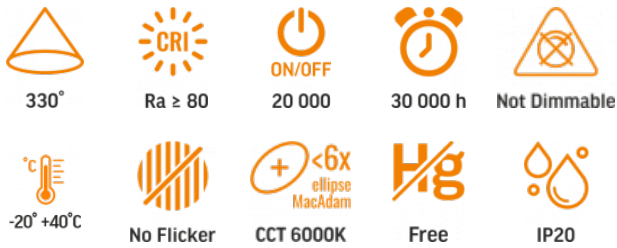

VIDEX®

VIDEX-T8-LED-120-18W-CW

Артикул товару: VLE-T8-18126