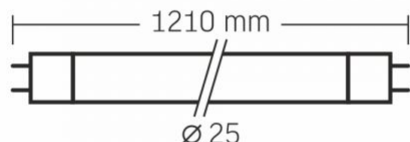

Артикул товару: VLE-T8-18126

Ми залишаємо за собою право вносити технічні зміни. Дані, що містяться в цьому матеріалі не має юридичної сили.

Allegro opt Sp. z o.o., ul. Mierzeja Wiślana 11,
30-732 Краків, Польща.

Продукт необхідно використовувати в закритих приміщеннях

Переробка відходів після закінчення терміну служби виробу

Продукт відповідає вимогам директив ЄС

Не підходить для використання в умовах підвищеної вологості

Забороняється викидати сміттєве обладнання, позначене символом перекресленого контейнера, разом з іншим сміттям

330°

— Номінальний кут випромінювання

Ra ≥ 80

— Ra > 80 - індекс кольоропередачі

20 000

— Номінальна кількість циклів вмикання до відмови

30 000 h

— Номінальний термін служби (годин)

Not Dimmable

— Продукт несумісний із регуляторами світла

-20° +40°C

— Діапазон робочих температур

No Flicker

— Мерехтіння світла не перевищує допустимого рівня

SCT 6000K

— Послідовність кольорів в еліпсах МакАдама (SDCM)

Free

— Виріб не містить ртуті

IP20

— Клас захисту від пилу та вологи. Захист від твердих предметів розміром більше 12 мм; без захисту від вологи