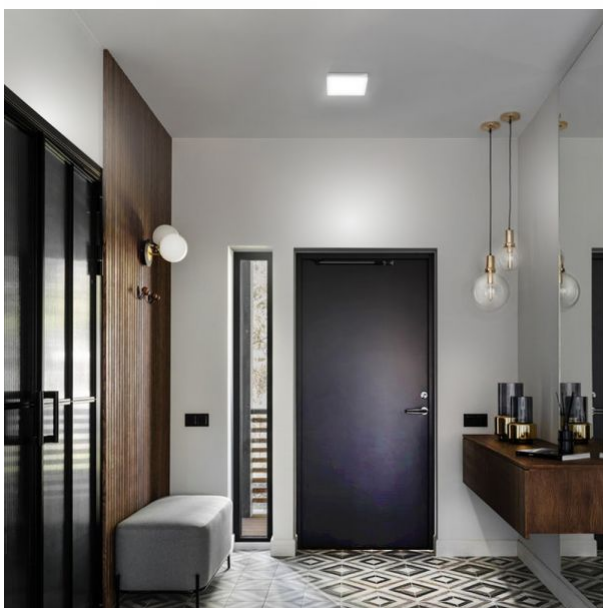

Артикул товару: VLE-DLSS-244

Ми залишаємо за собою право вносити технічні зміни. Дані, що містяться в цьому матеріалі не має юридичної сили.

Allegro opt Sp. z o.o., ul. Mierzeja Wiślana 11, 30-732 Краків, Польща.

- Продукт необхідно використовувати в закритих приміщеннях
- Клас захисту від ураження електричним струмом II - забезпечується не тільки основною ізоляцією, а й подвійною або посиленою ізоляцією
- Виріб можна встановлювати та використовувати на нормально займистих поверхнях
- Переробка відходів після закінчення терміну служби виробу
- Продукт відповідає вимогам директив ЄС
- Забороняється викидати сміттєве обладнання, позначене символом перекресленого контейнера, разом з іншим сміттям
- Номінальний кут випромінювання 170°
- Ra > 80 - індекс кольоропередачі
- Номінальна кількість циклів вмикання до відмови 20 000
- Номінальний термін служби (годин) 30 000 h
- Виріб не випромінює ультрафіолет Free
- Продукт несумісний із регуляторами світла Not Dimmable
- Діапазон робочих температур -20° +40°C
- Послідовність кольорів в еліпсах МакАдама (SDCM) CCT 4000K
- Виріб не містить ртуті Free
- Клас захисту від пилу та вологи. Захист від твердих предметів розміром більше 12 мм; без захисту від вологи IP20