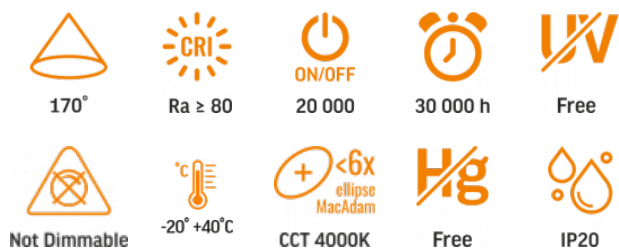

VIDEX®

VIDEX-DOWNLIGHT-LED-DLSS-24W-NW

Артикул товару: VLE-DLSS-244

ГАРАНТІЯ 2 РОКИ

NEUTRAL WHITE

4000K

Neutral White / Neutralny biały / Neutralni bila / Blanc neuter / Neutrálna biela / Neutraal wit / Semleges feher / Nevtralno bela / Neutralno bijela / Neutralweiß / Alb neutru / Neutralus balta / Neitrāls balta / Neutraalne valge / Неутрално бяла / Bianco neutro.

Загальні параметри

Джерело світла або продукт, що його містить	Продукт, що містить джерело світла
Замінюваний блок живлення	з боку виробника
Замінюване джерело світла	з боку виробника

Тип джерела світла

З можливістю затемнення	ні
Джерело світла спрямованого (DLS) або неспрямованого випромінення (NDLS)	NDLS
Підключене джерело світла (CLS)	ні
Джерело світла з можливістю налаштування кольору	ні

Джерело світла, що живиться від мережі (MLS) або не живиться від мережі (NMLS)	Не живиться від мережі (NMLS)
Джерело світла високої яскравості	ні
Антибліковий екран	ні
Технологія	LED
Energy efficiency class of the contained light source	E

Електричні параметри

Потужність	20 Вт
Напруга	AC 220-240 В, 50/60 Гц
Максимальна сила струму	180 мА
Інтерфейс підключення	Вільний дріт
Клас захисту від ураження електричним струмом	II
Енергоспоживання у включеному режимі джерела світла (кВт*год/1000год)	24
Коефіцієнт зміщення (cos φ1)	-
Коефіцієнт виживання	0.9

Фотометричні параметри

Колірна температура світла	4000K (нейтральний білий)
Корисний світловий потік вбудованого джерела світла (Φuse)	2500 Лм
Кут розсіювання	170°
Якість світла	Ra > 80