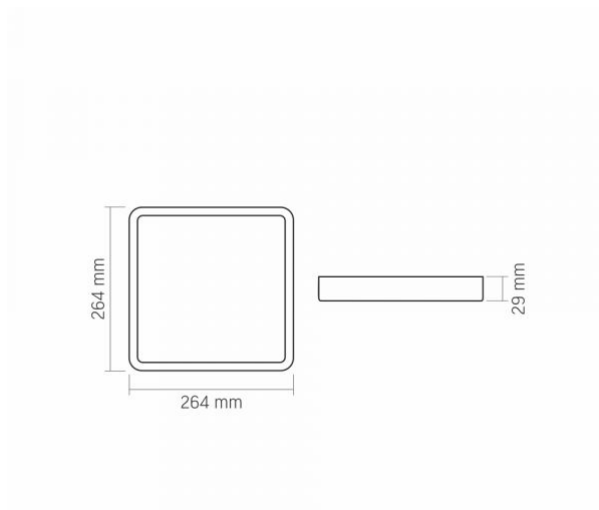

Артикул товару: VLE-DLSS-244

Ми залишаємо за собою право вносити технічні зміни. Дані, що містяться в цьому матеріалі не має юридичної сили.

Allegro opt Sp. z o.o., ul. Mierzeja Wiślana 11, 30-732 Краків, Польща.

- Продукт необхідно використовувати в закритих приміщеннях
- Клас захисту від ураження електричним струмом II - забезпечується не тільки основною ізоляцією, а й подвійною або посиленою ізоляцією
- Виріб можна встановлювати та використовувати на нормально займистих поверхнях
- Переробка відходів після закінчення терміну служби виробу
- Продукт відповідає вимогам директив ЄС
- Забороняється викидати сміттєве обладнання, позначене символом перекресленого контейнера, разом з іншим сміттям
- Номінальний кут випромінювання 170°
- Ra > 80 - індекс кольоропередачі
- Номінальна кількість циклів вмикання до відмови 20 000
- Номінальний термін служби (годин) 30 000 h
- Виріб не випромінює ультрафіолет Free
- Продукт несумісний із регуляторами світла Not Dimmable
- Діапазон робочих температур -20° +40°C
- Послідовність кольорів в еліпсах МакАдама (SDCM) CCT 4000K
- Виріб не містить ртуті Free
- Клас захисту від пилу та вологи. Захист від твердих предметів розміром більше 12 мм; без захисту від вологи IP20