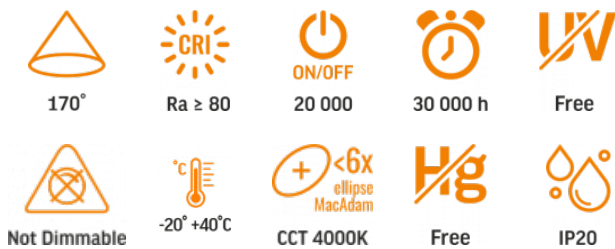

VIDEX®

VIDEX-DOWNLIGHT-LED-DLSS-24W-NW

Артикул товару: VLE-DLSS-244

ГАРАНТІЯ 2 РОКИ

NEUTRAL WHITE

4000K

Neutral White / Neutralny biały / Neutralni bila / Blanc neuter / Neutrálna biela / Neutraal wit / Semleges feher / Nevtralno bela / Neutralno bijela / Neutralweiß / Alb neutru / Neutralus balta / Neitrāls balta / Neutraalne valge / Неутрално бяла / Bianco neutro.

Загальні параметри

Джерело світла або продукт, що його містить	Продукт, що містить джерело світла
Замінюваний блок живлення	з боку виробника
Замінюване джерело світла	з боку виробника

Тип джерела світла

Клас енергоефективності вбудованого джерела світла	E
З можливістю затемнення	ні
Джерело світла спрямованого (DLS) або неспрямованого випромінювання (NDLS)	NDLS
Підключене джерело світла (CLS)	ні
Джерело світла з можливістю налаштування кольору	ні

Джерело світла, що живиться від мережі (MLS) або не живиться від мережі (NMLS)	Не живиться від мережі (NMLS)
Джерело світла високої яскравості	ні
Антибліковий екран	ні
Технологія	LED

Електричні параметри

Потужність	20 Вт
Напруга	AC 220-240 В, 50/60 Гц
Максимальна сила струму	180 мА
Інтерфейс підключення	Вільний дріт
Клас захисту від ураження електричним струмом	II
Коефіцієнт зміщення (cos φ1)	-
Коефіцієнт виживання	0.9
Енергоспоживання у включеному режимі джерела світла (кВт*год/1000год)	24

Фотометричні параметри

Корисний світловий потік вбудованого джерела світла (Φuse)	2500 Лм
Колірна температура світла	4000K (нейтральний білий)
Кут розсіювання	170°
Якість світла	Ra > 80
Цикли Ввім/Вимк	20000
Ресурс роботи (L70B50)	30000 год