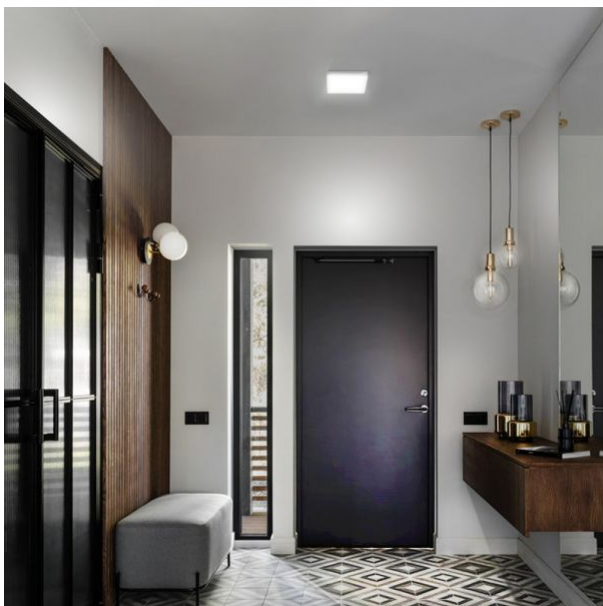

Артикул товару: VLE-DLSS-244

Ми залишаємо за собою право вносити технічні зміни. Дані, що містяться в цьому матеріалі не має юридичної сили.

Allegro opt Sp. z o.o., ul. Mierzeja Wiślana 11, 30-732 Краків, Польща.

- Продукт необхідно використовувати в закритих приміщеннях
- Клас захисту від ураження електричним струмом II - забезпечується не тільки основною ізоляцією, а й подвійною або посиленою ізоляцією
- Виріб можна встановлювати та використовувати на нормально займистих поверхнях
- Переробка відходів після закінчення терміну служби виробу
- Продукт відповідає вимогам директив ЄС
- Забороняється викидати сміттєве обладнання, позначене символом перекресленого контейнера, разом з іншим сміттям
- Номінальний кут випромінювання 170°
- Ra > 80 - індекс кольоропередачі
- Номінальна кількість циклів вмикання до відмови 20 000
- Номінальний термін служби (годин) 30 000 h
- Виріб не випромінює ультрафіолет Free
- Продукт несумісний із регуляторами світла Not Dimmable
- Діапазон робочих температур -20° +40°C
- Послідовність кольорів в еліпсах МакАдама (SDCM) CCT 4000K
- Виріб не містить ртуті Free
- Клас захисту від пилу та вологи. Захист від твердих предметів розміром більше 12 мм; без захисту від вологи IP20