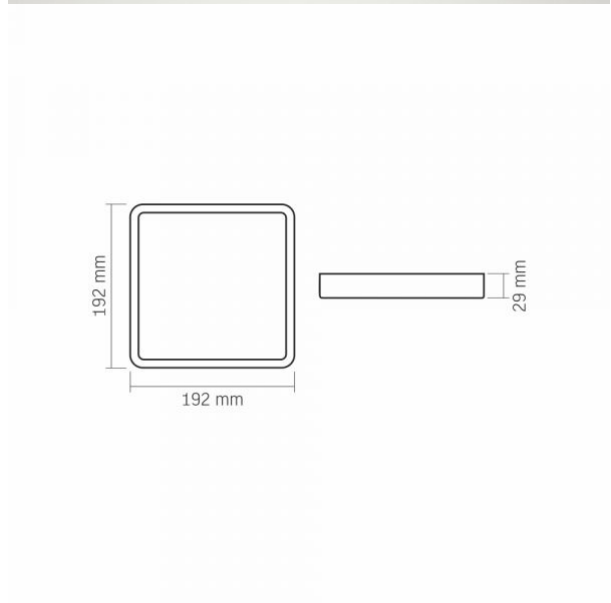

VIDEX®

VIDEX-DOWNLIGHT-LED-DLSS-18W-NW

Артикул товару: VLE-DLSS-184

Ми залишаємо за собою право вносити технічні зміни. Дані, що містяться в цьому матеріалі не має юридичної сили.

Allegro opt Sp. z o.o., ul. Mierzeja Wiślana 11,
30-732 Краків, Польща.