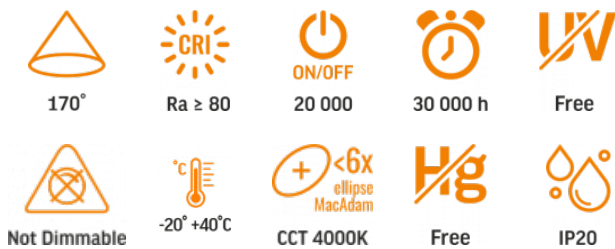

VIDEX®

VIDEX-DOWNLIGHT-LED-DLSS-18W-NW

Артикул товару: VLE-DLSS-184

ГАРАНТІЯ 2 РОКИ

NEUTRAL WHITE

Neutral White / Neutralny biały / Neutralni bila / Blanc neuter / Neutrálna biela / Neutraal wit / Semleges feher / Nevtralno bela / Neutralno bijela / Neutralweiß / Alb neutru / Neutralus balta / Neitrāls balta / Neutraalne valge / Неутрално бяла / Bianco neutro.

Загальні параметри

Джерело світла або продукт, що його містить	Продукт, що містить джерело світла
Замінюване джерело світла	з боку виробника
Замінюваний блок живлення	з боку виробника

Тип джерела світла

Клас енергоефективності вбудованого джерела світла	E
З можливістю затемнення	ні
Джерело світла спрямованого (DLS) або неспрямованого випромінювання (NDLS)	NDLS
Підключене джерело світла (CLS)	ні
Джерело світла з можливістю налаштування кольору	ні

Джерело світла, що живиться від мережі (MLS) або не живиться від мережі (NMLS)	Не живиться від мережі (NMLS)
Джерело світла високої яскравості	ні
Антибліковий екран	ні
Технологія	LED

Електричні параметри

Потужність	15 Вт
Напруга	AC 220-240 В, 50/60 Гц
Максимальна сила струму	120 мА
Інтерфейс підключення	Вільний дріт
Клас захисту від ураження електричним струмом	II
Коефіцієнт зміщення (cos φ1)	-
Коефіцієнт виживання	0.9
Енергоспоживання у включеному режимі джерела світла (кВт*год/1000год)	18

Фотометричні параметри

Корисний світловий потік вбудованого джерела світла (Φuse)	1850 Лм
Колірна температура світла	4000K (нейтральний білий)
Кут розсіювання	170°
Якість світла	Ra > 80
Цикли Ввім/Вимк	20000
Ресурс роботи (L70B50)	30000 год